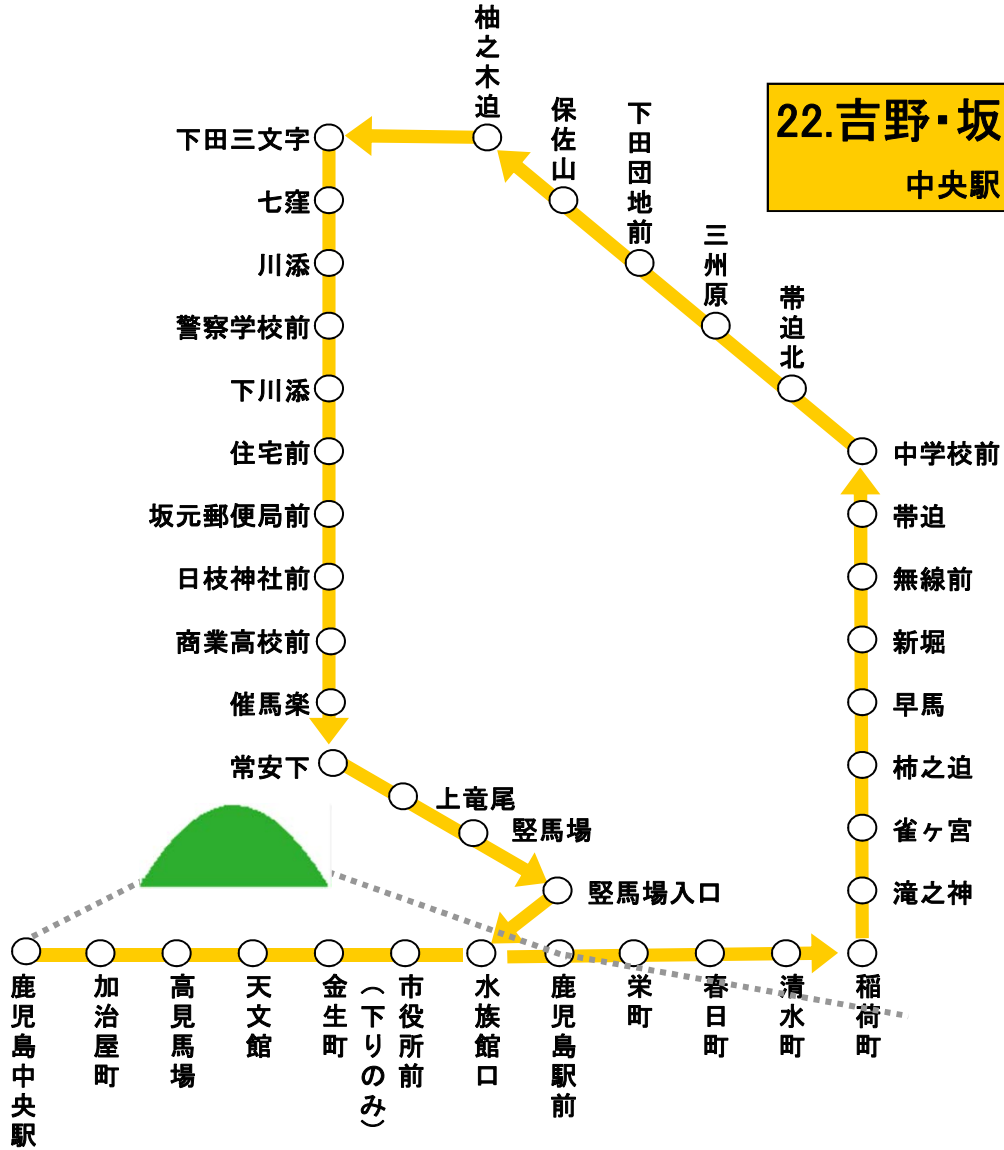

22.吉野・坂元循環線

中央駅・吉野・坂元・中央駅

本港区 北埠頭