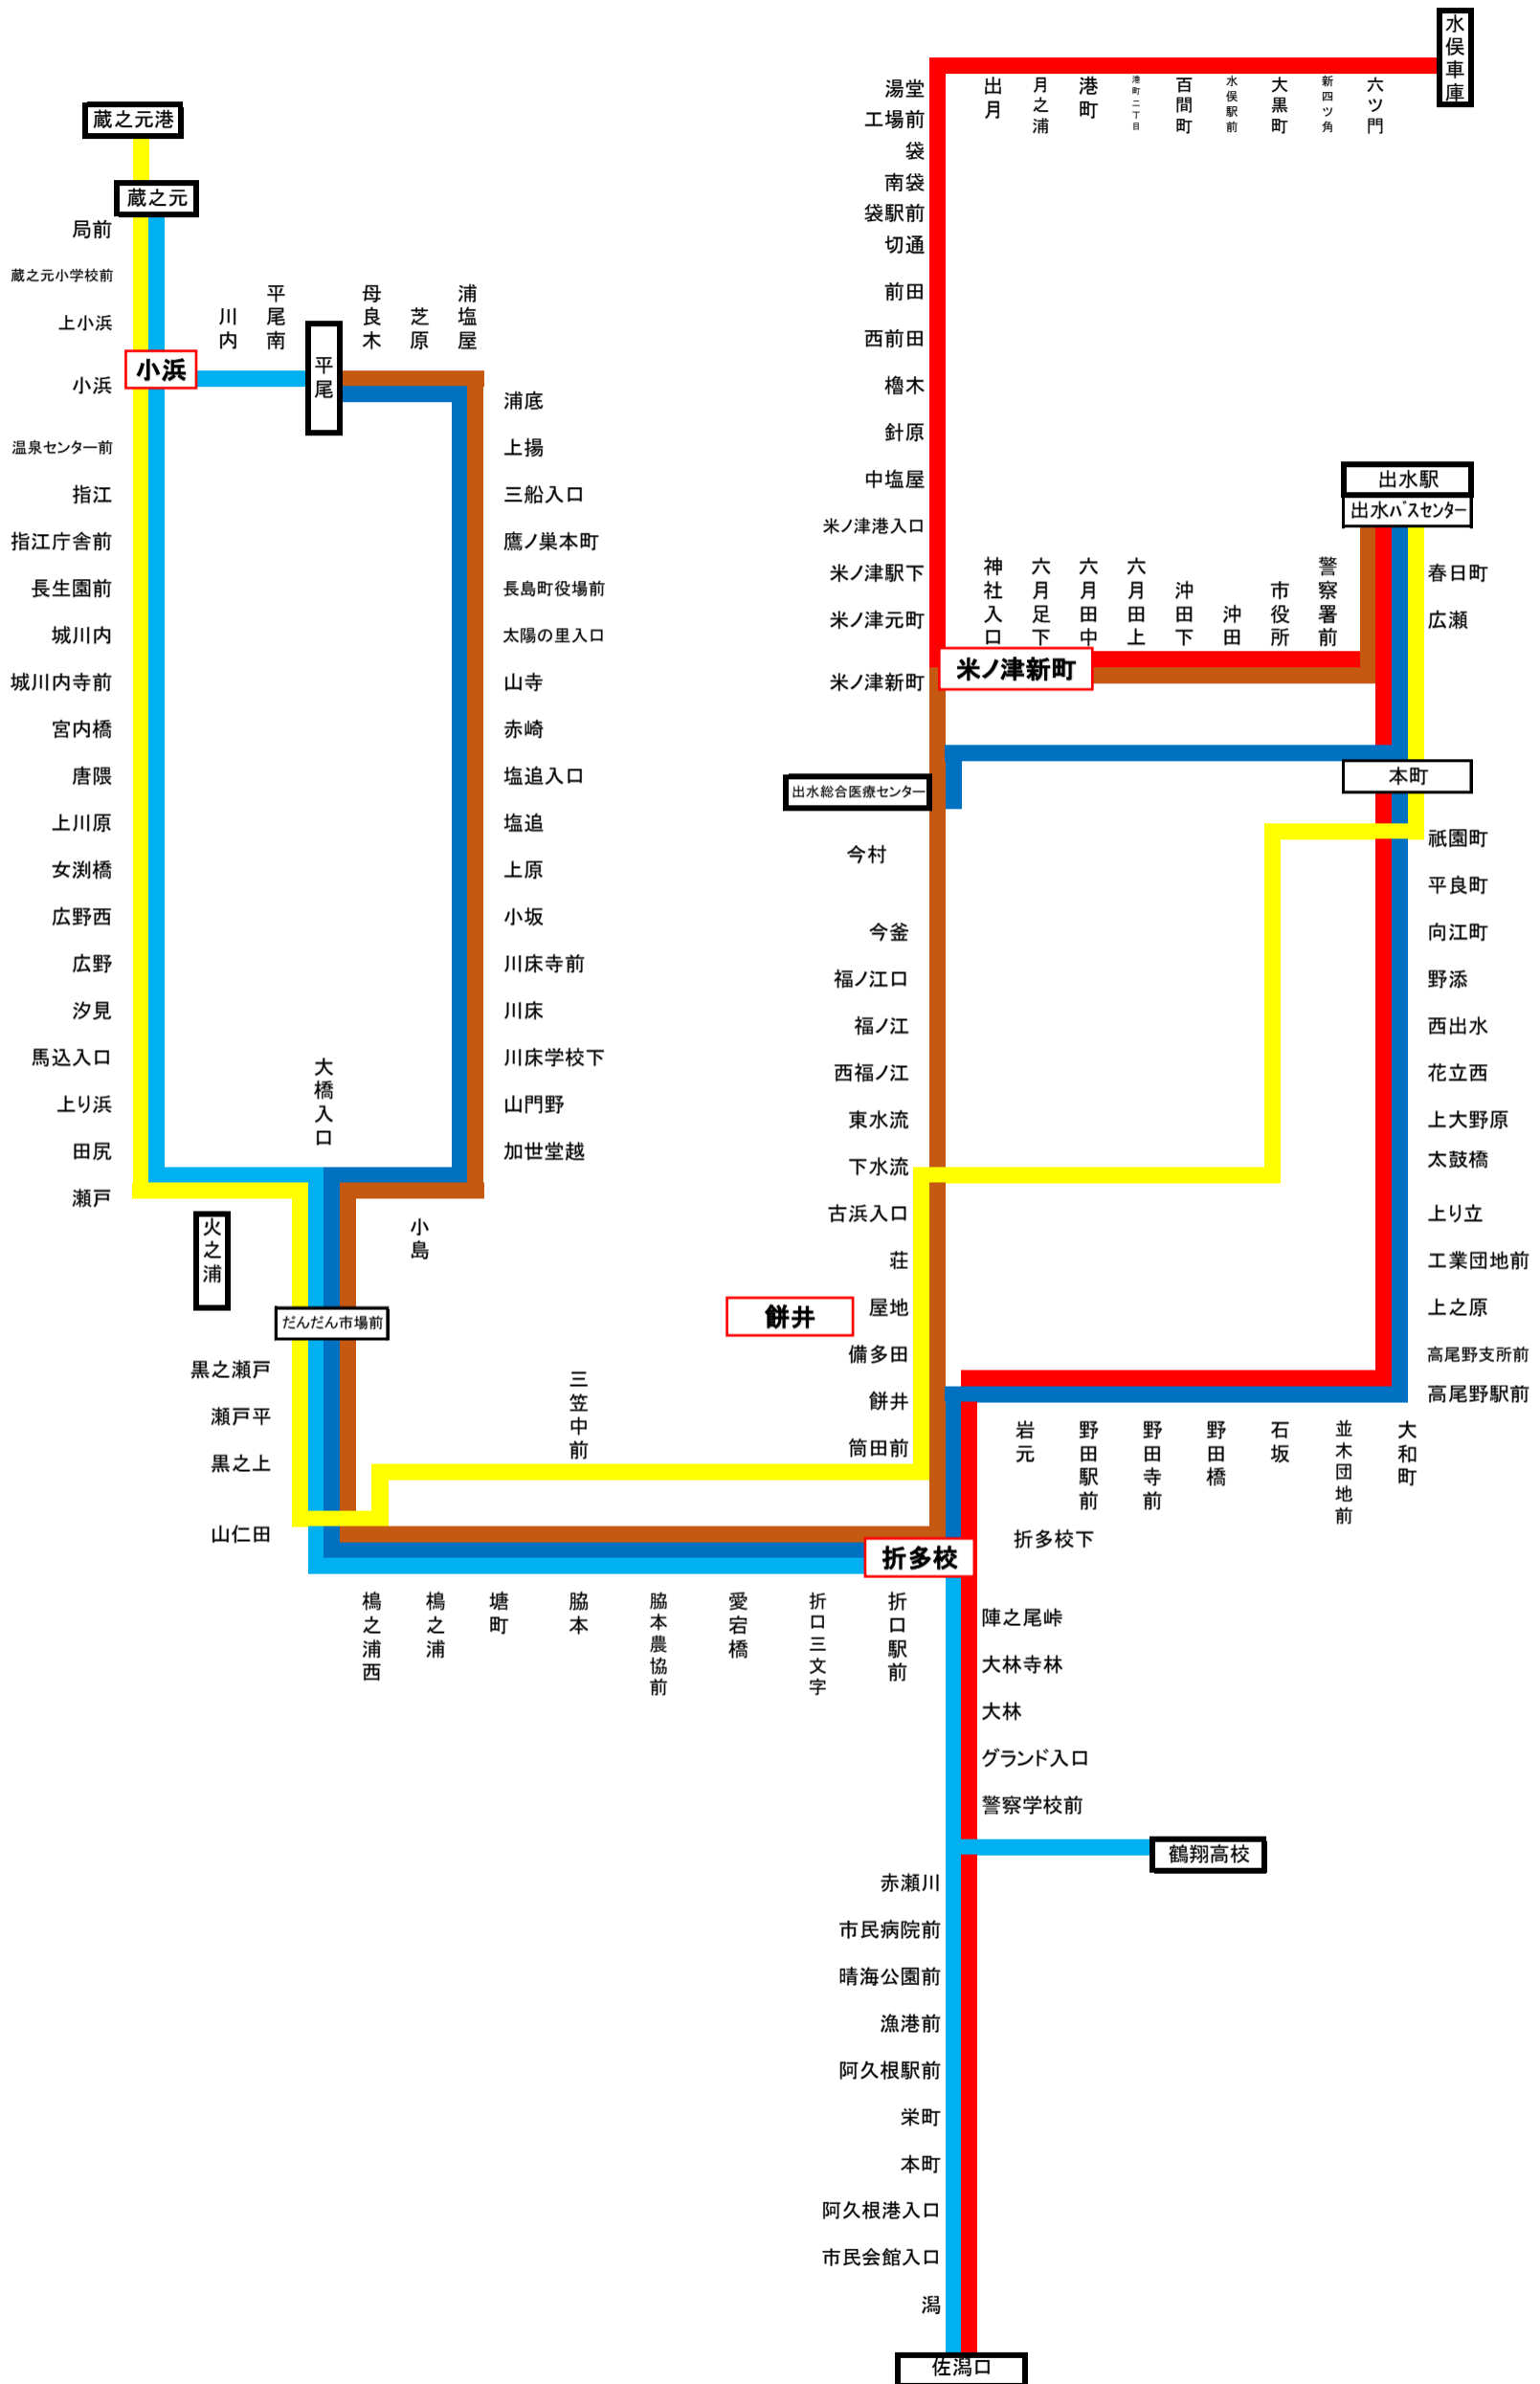

出水営業所管轄 路線図

- 1 平尾 ~ だんだん市場前 ~ 折多校下 ~ 高尾野駅前 ~ 出水駅・出水BC ~ 出水総合医療センター
- 2 平尾 ~ だんだん市場前 ~ 折多校下 ~ 米ノ津新町 ~ 出水駅
- 3 蔵之元 ~ だんだん市場前 ~ 折多校下 ~ 鶴翔高校・阿久根駅 ~ 佐潟口
- 4 水俣車庫 ~ 米ノ津新町 ~ 本町 ~ 高尾野駅前 ~ 折多校下 ~ 阿久根駅前 ~ 佐潟口
- 8 天草ロマンシャトルバス