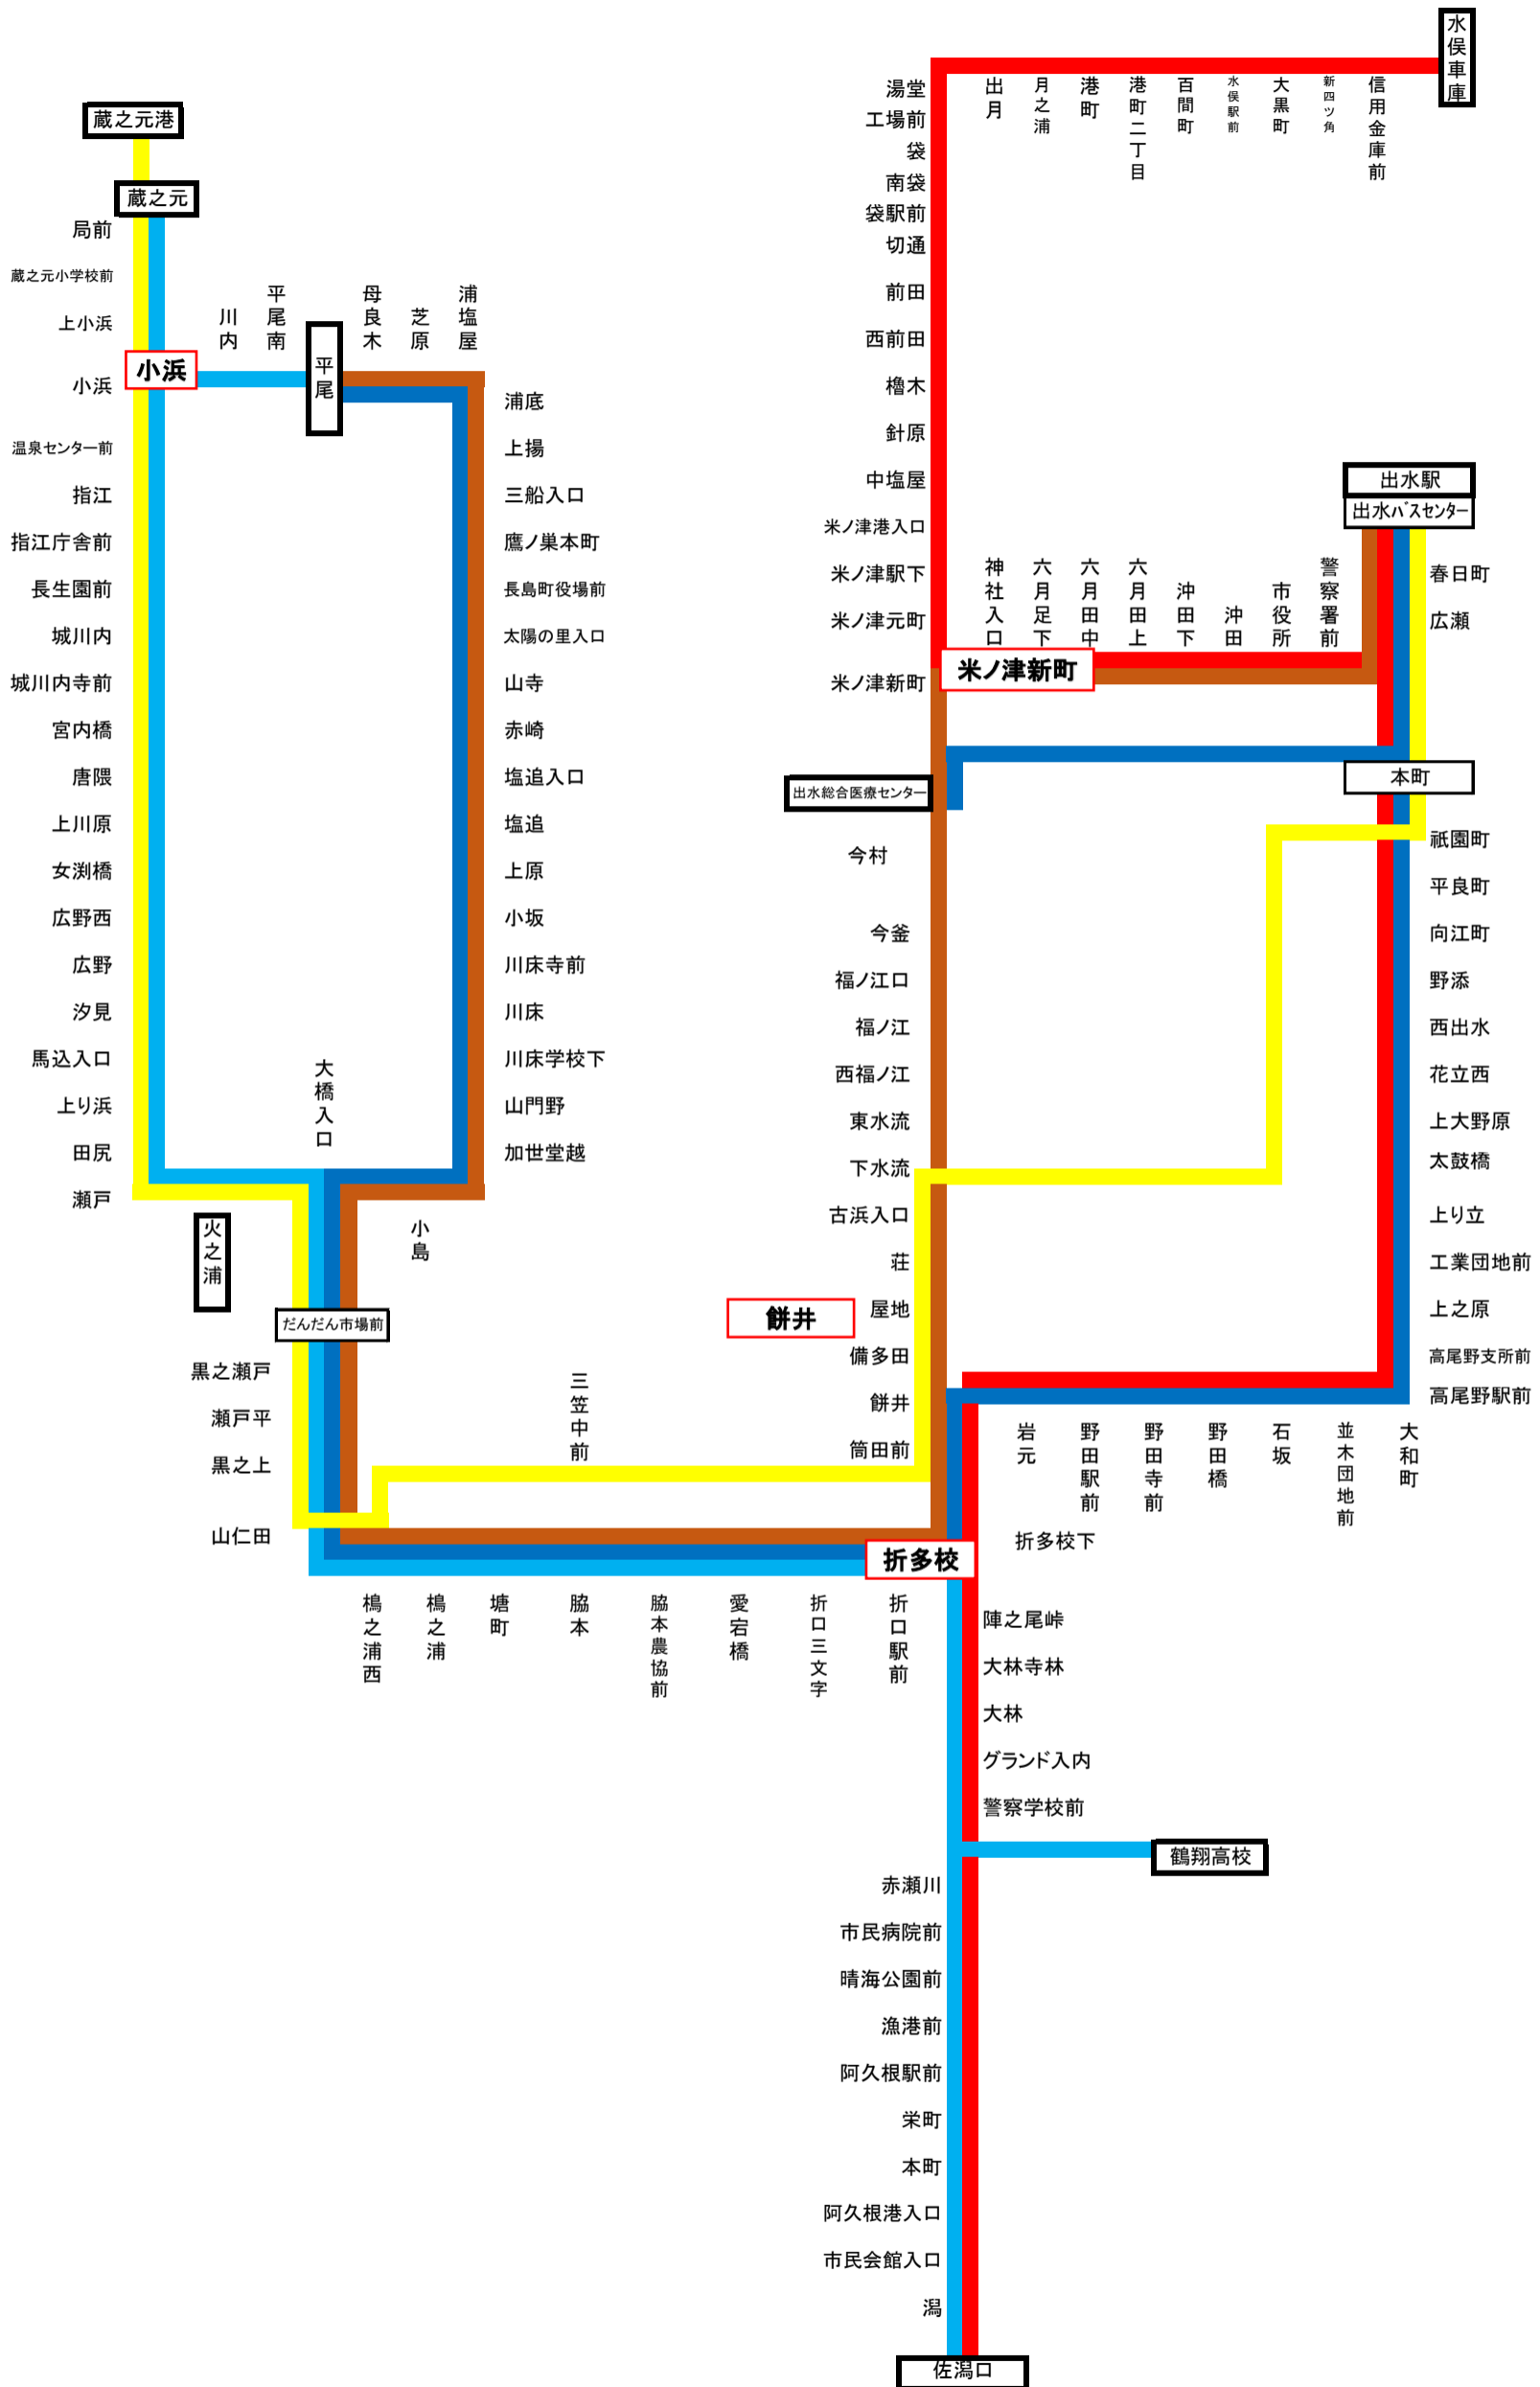

出水営業所管轄 路線図

- 1 平尾 ~ だんだん市場前 ~ 折多校下 ~ 高尾野駅前 ~ 出水駅・出水BC ~ 出水総合医療センター
- 2 平尾 ~ だんだん市場前 ~ 折多校下 ~ 米ノ津新町 ~ 出水駅
- 3 蔵之元 ~ だんだん市場前 ~ 折多校下 ~ 鶴翔高校・阿久根駅 ~ 佐潟口
- 4 水俣車庫 ~ 米ノ津新町 ~ 本町 ~ 高尾野駅前 ~ 折多校下 ~ 阿久根駅前 ~ 佐潟口
- 8 天草ロマンシャトルバス