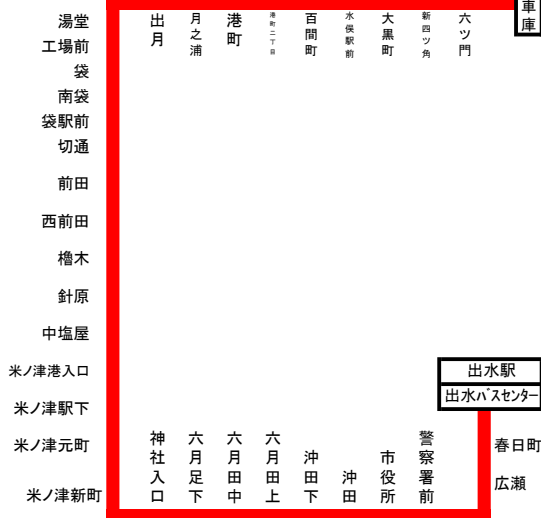

水俣車庫 ~ 米ノ津新町 ~ 本町 ~ 高尾野駅前 ~ 折多校下 ~ 阿久根駅前 ~ 佐潟口

水俣車庫

出水駅
出水バスセンター

本町

佐潟口