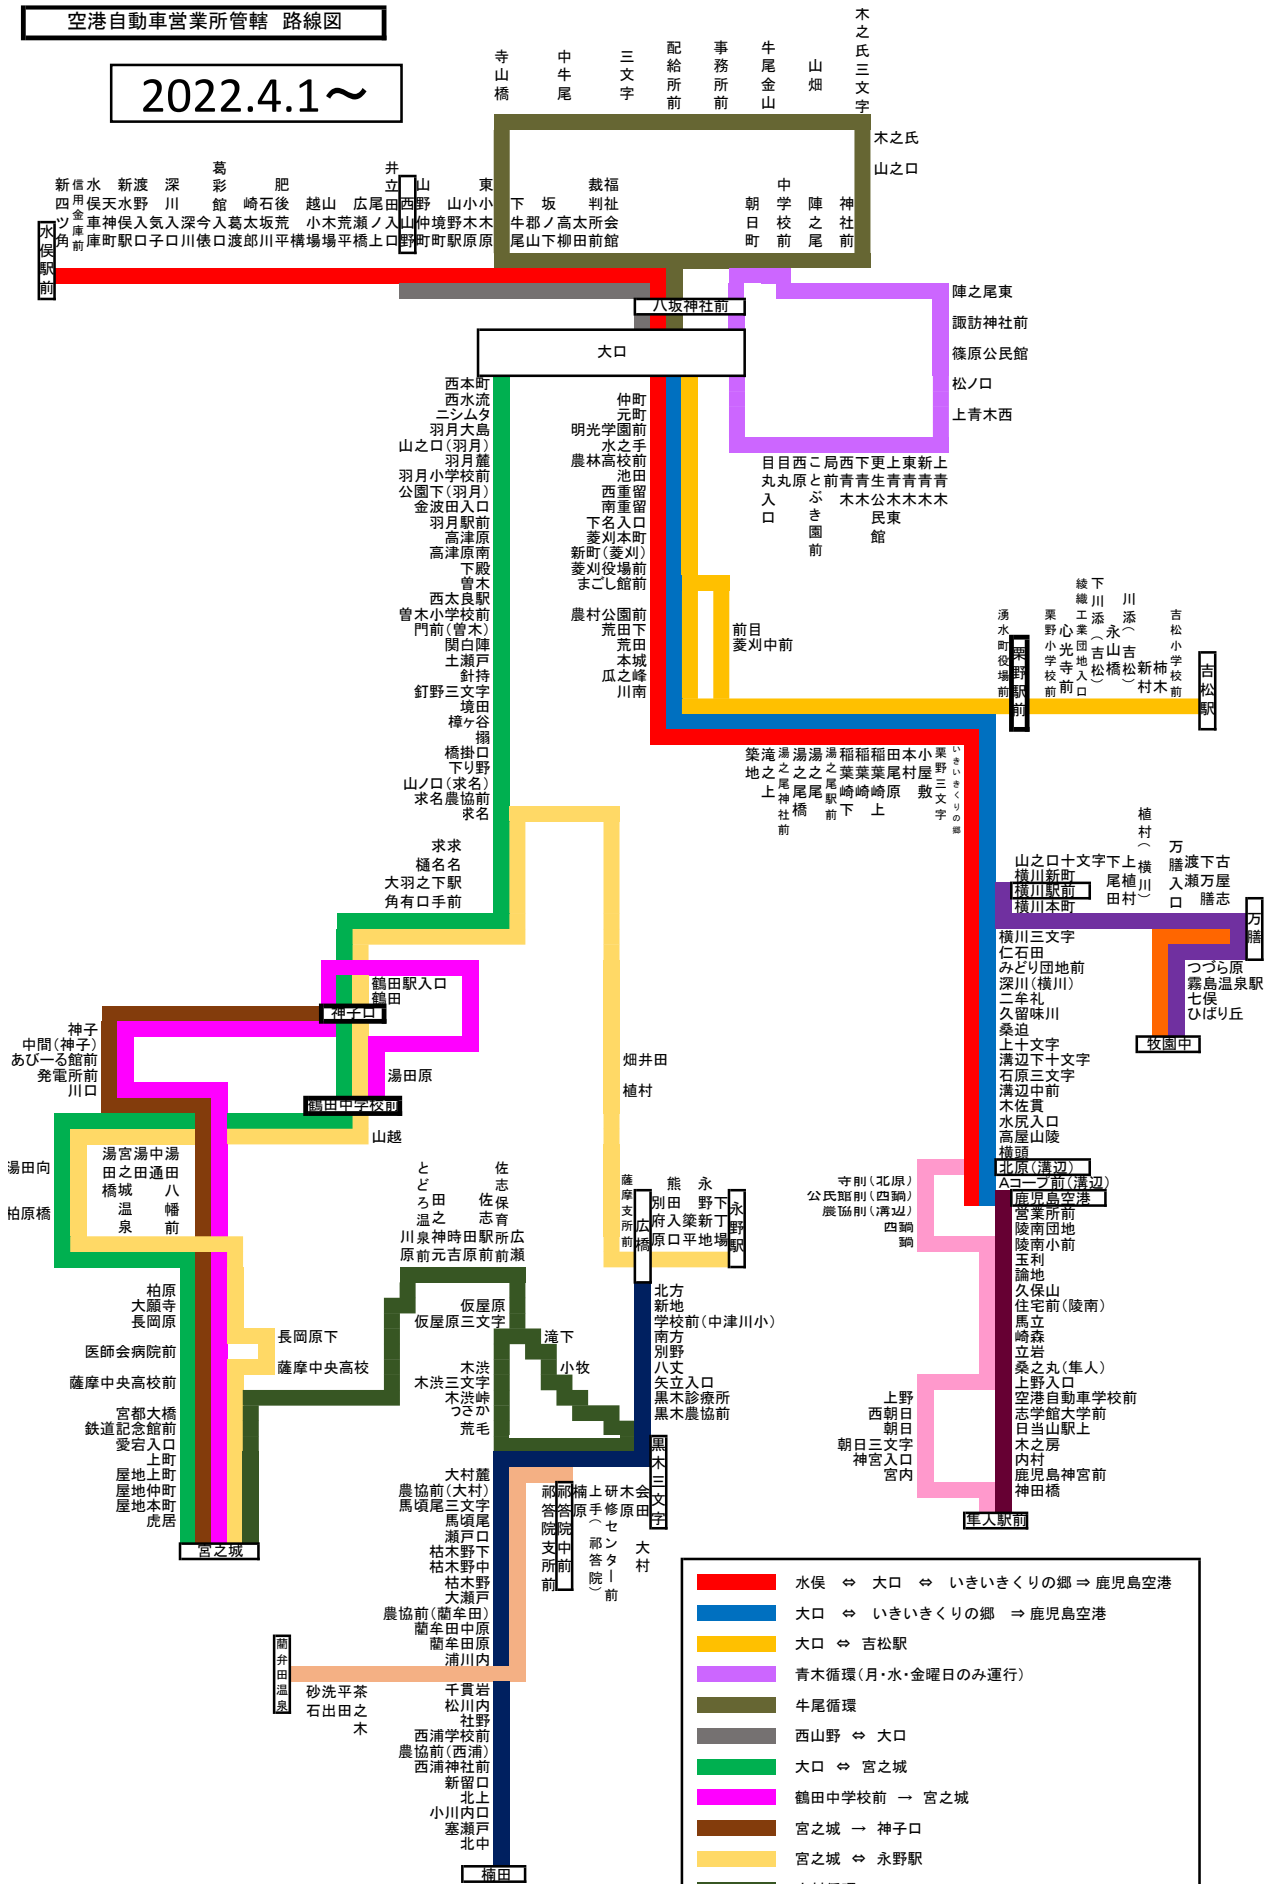

空港自動車営業所管轄 路線図

2022.4.1~

- 水俣 ⇄ 大宮 ⇄ いきいきりの郷 ⇒ 鹿兒島空港
- 大宮 ⇄ いきいきりの郷 ⇒ 鹿兒島空港
- 大宮 ⇄ 吉松
- 青木循環(月・水・金曜日のみ運行)
- 牛尾循環
- 西山野 ⇄ 大宮
- 大宮 ⇄ 宮之城
- 鶴田中学校前 → 宮之城
- 宮之城 → 神子口
- 宮之城 ⇄ 永野
- 大村循環
- 広橋 → 橋田
- 祁答院中 → 蘭弁田
- 北原 → 隼人駅前
- 隼人駅前 → 鹿兒島空港
- 横川駅前 ⇄ 牧園中
- 万膳 ⇄ 牧園中