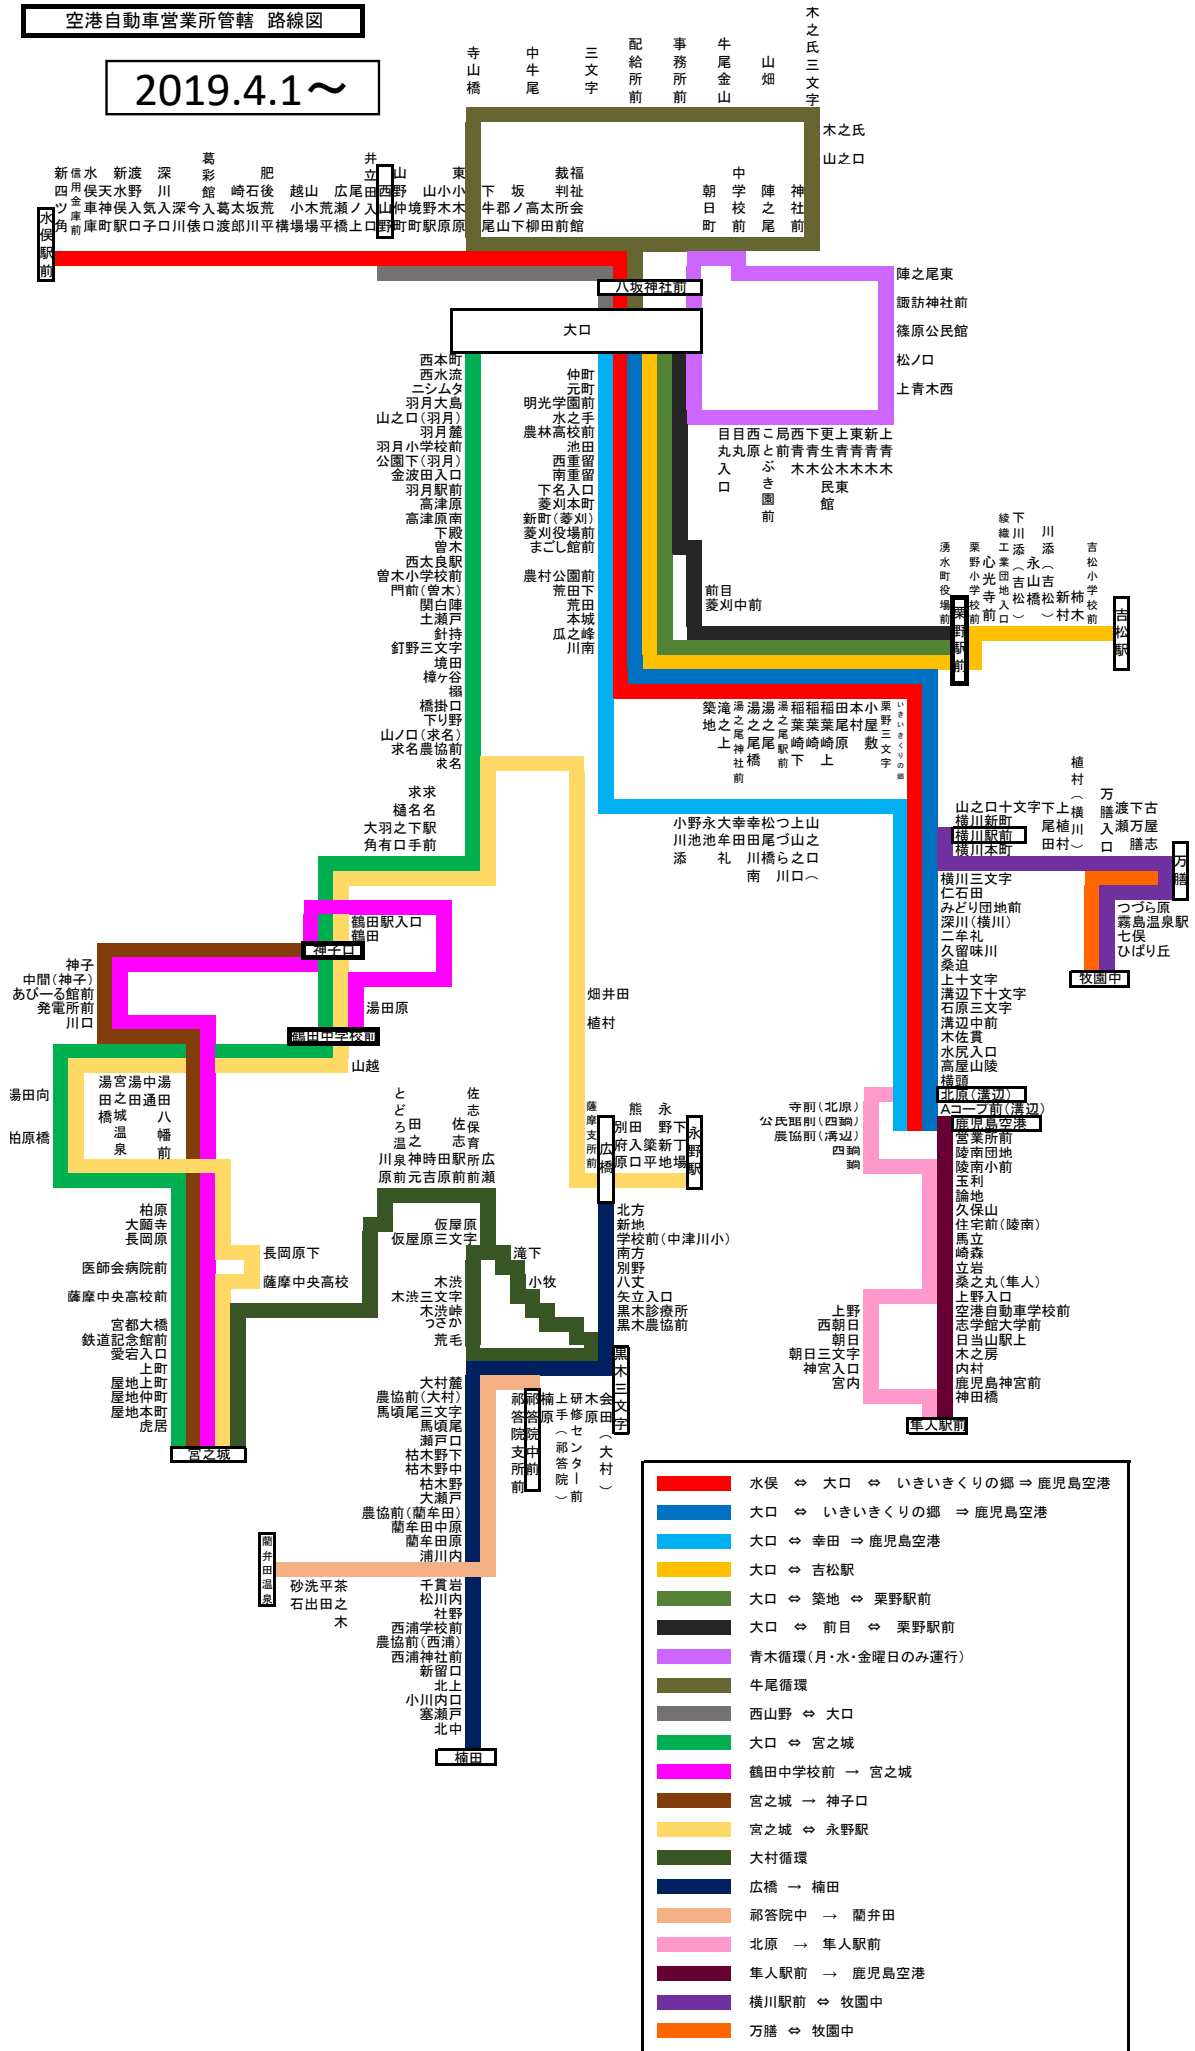

空港自動車営業所管轄 路線図

2019.4.1~

水俣 ⇄ 大宮 ⇄ いきいきりの郷 ⇒ 鹿兒島空港
大宮 ⇄ いきいきりの郷 ⇒ 鹿兒島空港
大宮 ⇄ 幸田 ⇒ 鹿兒島空港
大宮 ⇄ 吉松駅
大宮 ⇄ 築地 ⇒ 栗野駅前
大宮 ⇄ 前目 ⇄ 栗野駅前
青木循環(月・水・金曜日のみ運行)
牛尾循環
西山野 ⇄ 大宮
大宮 ⇄ 宮之城
鶴田中学校前 → 宮之城
宮之城 → 永野駅
大村循環
広橋 → 楠田
祁答院中 → 關弁田
北原 → 隼人駅前
隼人駅前 → 鹿兒島空港
横川駅前 ⇄ 牧園中
万膳 ⇄ 牧園中