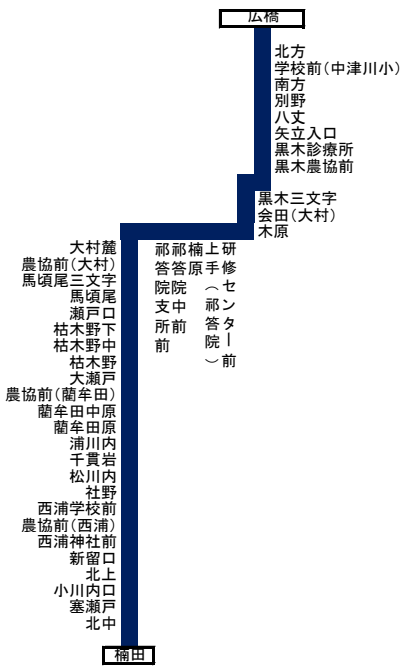

広橋 → 鹿児島中央駅

↓ 鹿児島市内時刻表の10号線方面をご覧ください

鹿児島中央駅