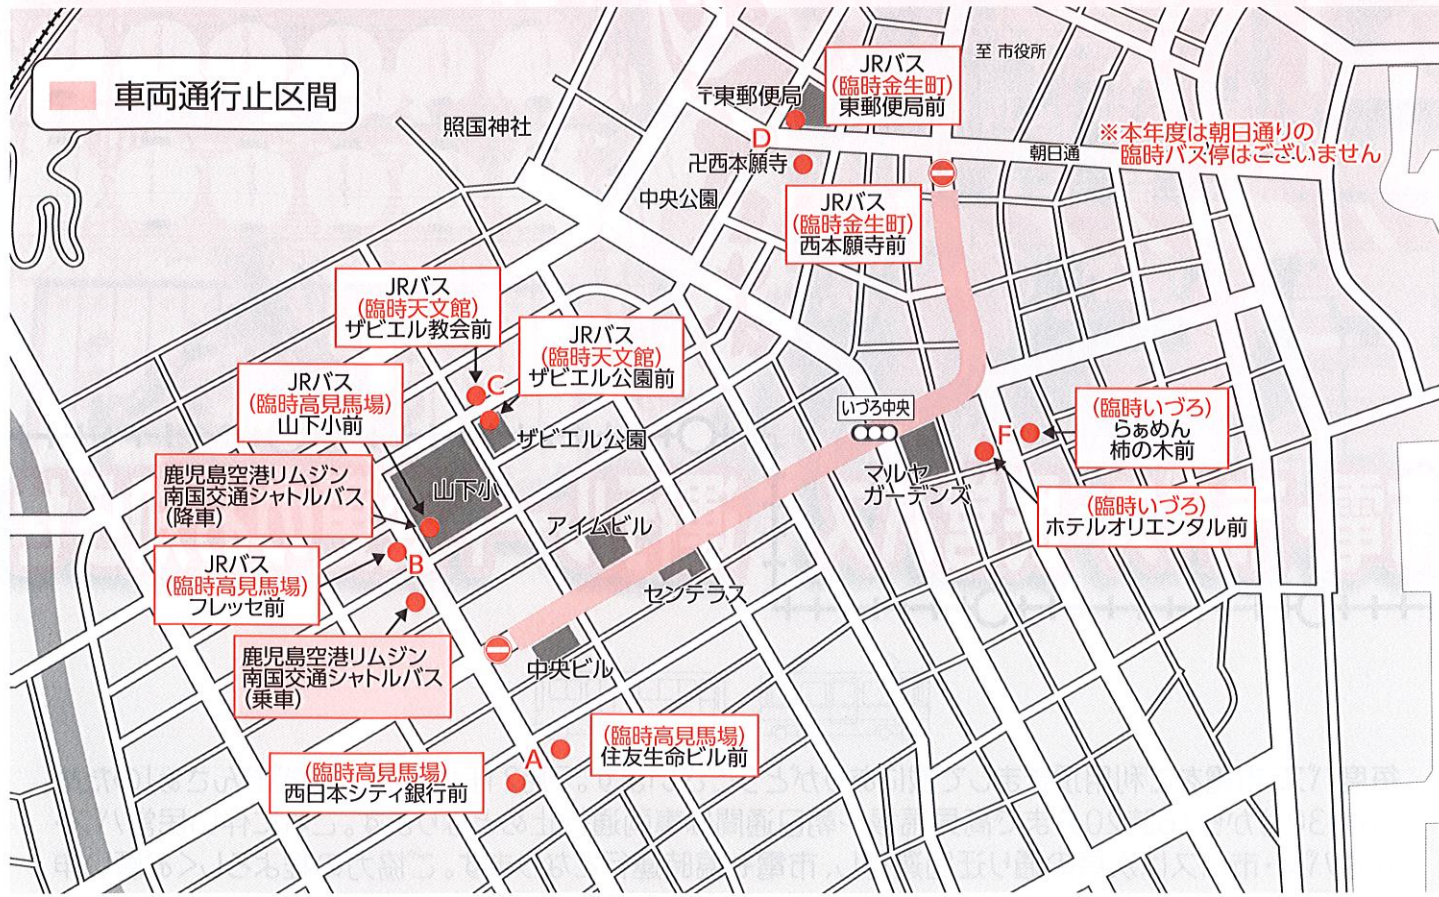

おぎおんさあの日程

7月20日(土) 宵祭 [13:00~20:00]

- メイン会場
ウォーターフロントパーク
・ステージイベント 18:00~20:00
・神輿・傘鉾の展示
・スタンプラリー
・縁日ブース
・おぎおんさあ体験ブース 他

- サテライト会場(7会場)
センテラススクエア 納屋通り ぴらもーる
ベルク広場 光学堂本店 アミュ広場付近 八坂神社
・神輿練り ・提灯やぐら ・ジャズライブ
・神輿展示 ・スタンプラリー 他

※会場によってイベント内容が異なりますので 詳細はおぎおんさあホームページをご確認ください。

7月21日(日) 本祭

- 12:40~ 発幸祭(アイムビル前)
- 13:00~ ご神幸行列開始
- 15:00~ 着幸祭(アイムビル前)

車両通行止め 10:30~16:20 高見馬場～朝日通 歩行者天国

地球に優しいバスで行こう2024おぎおんさぁ

民営バス運行ルート一部変更のお知らせ

鹿児島交通・南国交通・JR九州バス・高速バス各社

方面	運行会社	行先	臨時バス停10:30~16:20	
			のりば	
高速	鹿児島交通	串木野新港(高速こしきじま号)・川内(高速せんだい号)		
直行	鹿児島交通	垂水港・鹿屋(直行バス)		
新屋敷方面	鹿児島交通	騎射場・都元・崎田・谷山・坂之上・動物園・(都元)紫原・(天保山)ハートピア		
	南国交通	泉庁・鴨池港・希望ヶ丘・中山団地・慈眼寺団地		
中央駅方面	鹿児島交通	田上・武岡ハイランド・西郷団地・石谷・アリーナ・明和・番屋下		
	鹿児島交通	与次郎・鴨池港・伊作・加世田・川辺・枕崎・指宿・山川・七ツ島・知寛		
	鹿児島交通	田上・広木・大学病院・桜ヶ丘・(前ヶ迫)紫原・(オアシア)鴨池港・田上団地・星ヶ峯・皇徳寺・中山・イオンモール鹿児島・唐湊		
3号線方面	鹿児島交通	まち巡りバス(運休中)		
	鹿児島交通	下伊敷・伊敷NT・千年団地・花野団地・丸岡・塚田		
鹿児島駅 吉野・坂元 10号線方面	南国交通	本城・緑ヶ丘・伊敷団地・大明ヶ丘・旭ヶ丘・吉野公園・ゴルフ場・中別府団地・教育センター前・花柳・宮之浦団地・蒲生・葛山・吉野支所・石郷・玉龍高校		
	鹿児島交通	市役所前・鹿児島駅・始良・加治木・国分・重久・上之原団地		
	鹿児島交通	水族館・北埠頭		
高速船ターミナル方面	鹿児島交通	市役所前・鹿児島駅・水族館(鹿児島中央駅を経由しない路線) (桜島桟橋・高速船ターミナル)		

方面	運行会社	行先	B 高見馬場		C 天文館		D 金生町	
			フレッセ前	山下小前	ザビエル教会前	ザビエル公園前	東郵便局前	西本願寺前
中央駅・3号線方面	JR九州バス	中央駅・郡山・川田・花尾・入来・宮之城						
鹿児島駅方面	JR九州バス	鹿児島駅						

方面	行先	のりば	鹿児島本港(高速船ターミナル)	鹿児島中央駅前(南国高速BC)
高速バス	福岡・熊本			

※当日は、大変混雑が予想されますので、公共交通機関をご利用ください。