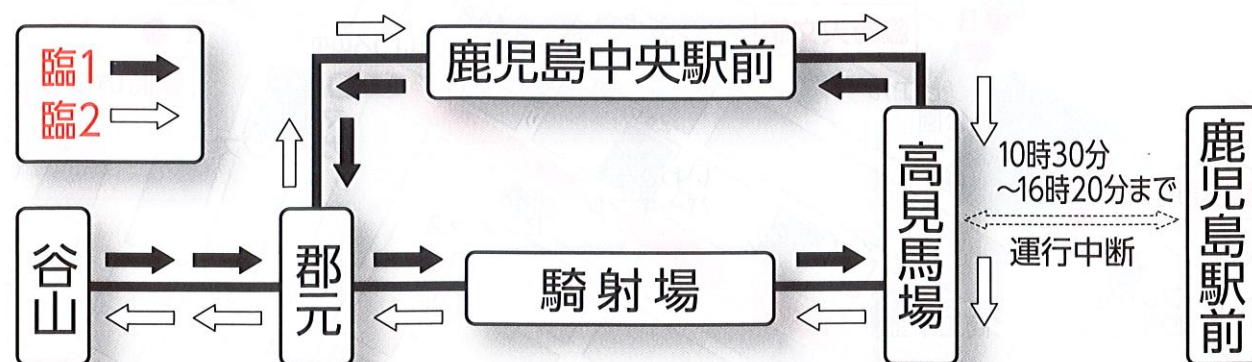

2024

おぎおんさあ

7月21日(日) 10:30~16:20

市電運行が一部変更されます

① 運行しない区間と時間帯

高見馬場～鹿児島駅前：10時30分～16時20分

② 臨時運行系統

臨1 谷山～郡元～騎射場～高見馬場～鹿児島中央駅前～郡元 } 7分おき
 臨2 郡元～鹿児島中央駅前～高見馬場～騎射場～郡元～谷山