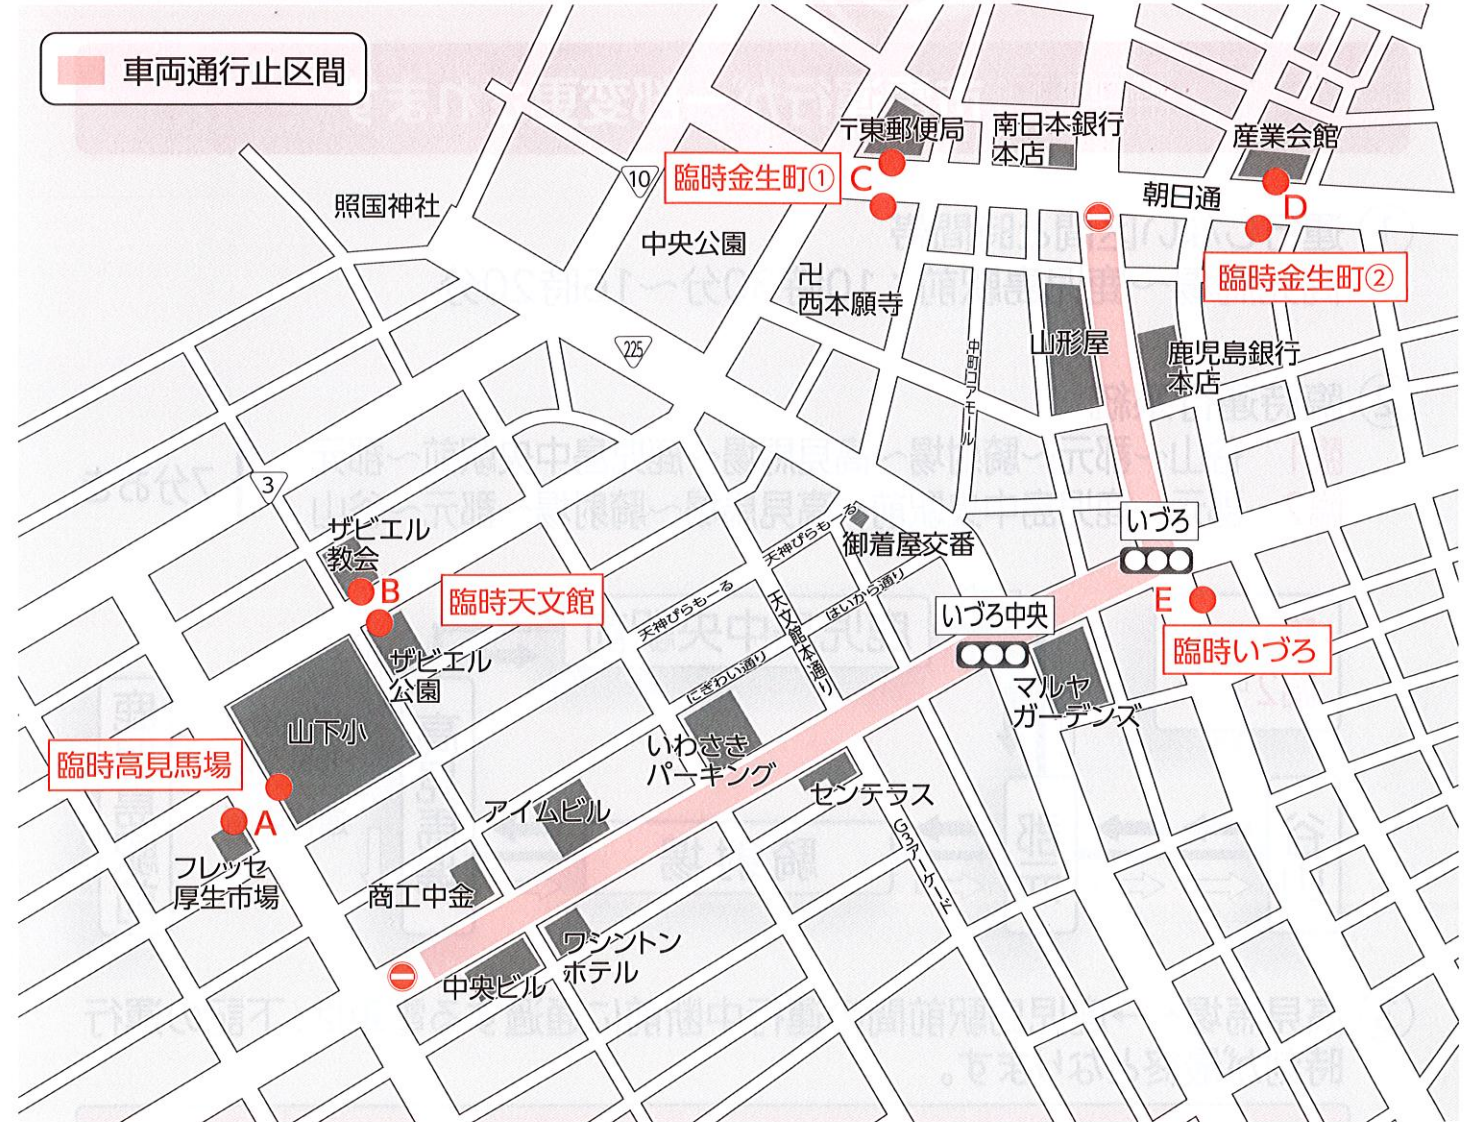

7月21日(日) 10:30~16:20

市営バス運行ルート一部変更のお知らせ

鹿児島市交通局

臨時バス停	A: 臨時高見馬場	B: 臨時天文館	C: 臨時金生町①	D: 臨時金生町②	E: 臨時いづろ

□伊敷方面		
路線名	臨時バス停記号	
1 伊敷ニュータウン線	C(臨時)金生町①	
5 日当平線	B(臨時)天文館	
8 西玉里団地線	A(臨時)高見馬場	
24 伊敷線	A(臨時)高見馬場	

□鹿児島中央駅方面		
路線名	臨時バス停記号	
11 鴨池・冷水線	C(臨時)金生町①	
11-2 鴨池・冷水線	B(臨時)天文館	
16 鴨池港・文化ホール線	A(臨時)高見馬場	
51 中央駅行	A(臨時)高見馬場	

□野馬場・坂元・城山団地方面		
路線名	臨時バス停記号	
3 玉里団地線	C(臨時)金生町①	
4 城山・玉里線	B(臨時)天文館	
11 鴨池・冷水線	A(臨時)高見馬場	
51 薩摩団地線	A(臨時)高見馬場	

□市役所前・水族館前(桜島フェリー)・栄町方面		
臨時バス停記号		
A(臨時)高見馬場	B(臨時)天文館	C(臨時)金生町①

□天保山方面		
路線名	臨時バス停記号	
12 海岸線	D(臨時)金生町② E(臨時)いづろ	

□カゴシマシティビュー		
コース名	臨時バス停記号	
城山・仙巖園行	B(臨時)天文館	
鹿児島中央駅行	E(臨時)いづろ	

《市営バスのお問い合わせ先》

鹿児島市交通局 TEL 099-257-2117

《おぎおんさぁのお問い合わせ先》

鹿児島おぎおんさぁ振興会 TEL 099-225-9534