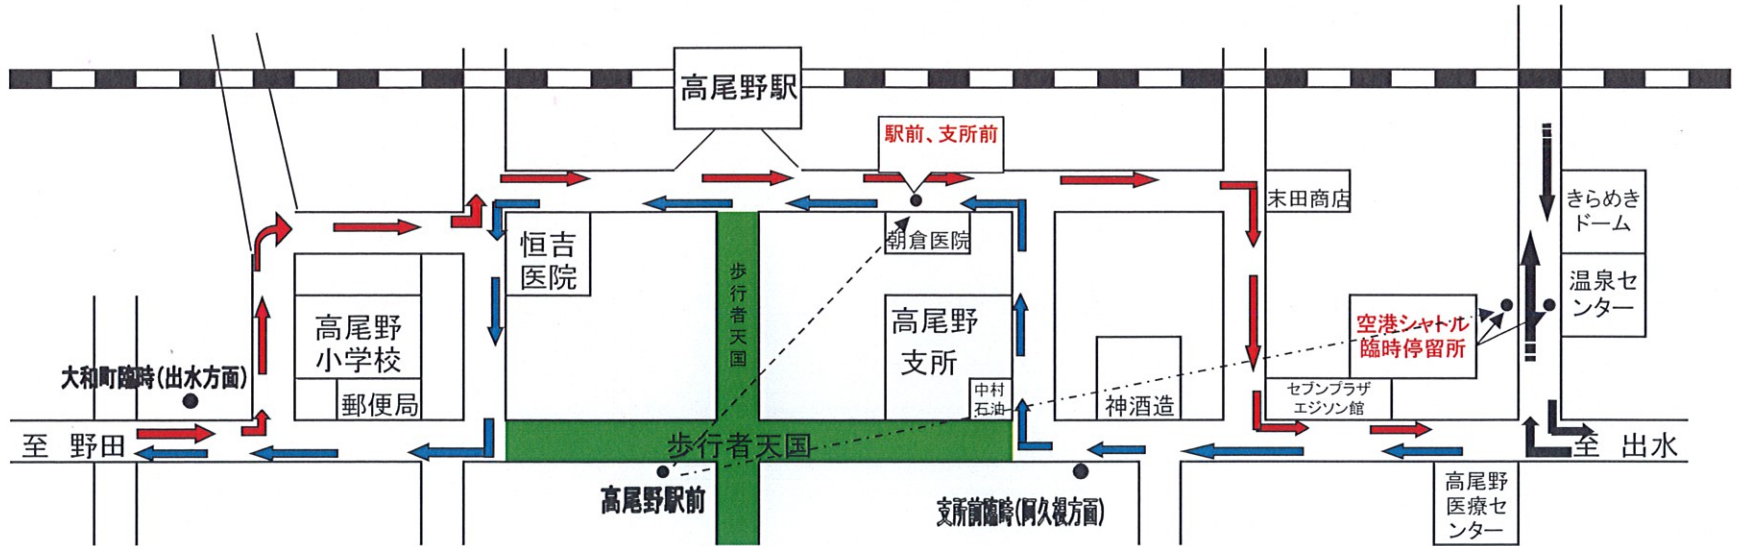

お知らせ

3月20日～21日(2日間) 高尾野「中の市」による迂回運行
の為、通行止の間はバスの乗降はできませんので、下記の臨時停留所をご利用下さい。

- 出水分方面行き バスルート
- 阿久根方面行き バスルート
- 空港シャトル

注
意

- 3/20は7:00～19:00は臨時バス停運行です。
- 3/21は8:30～19:00は臨時バス停運行です。

南国交通(株)出水分営業所
0996-62-1626