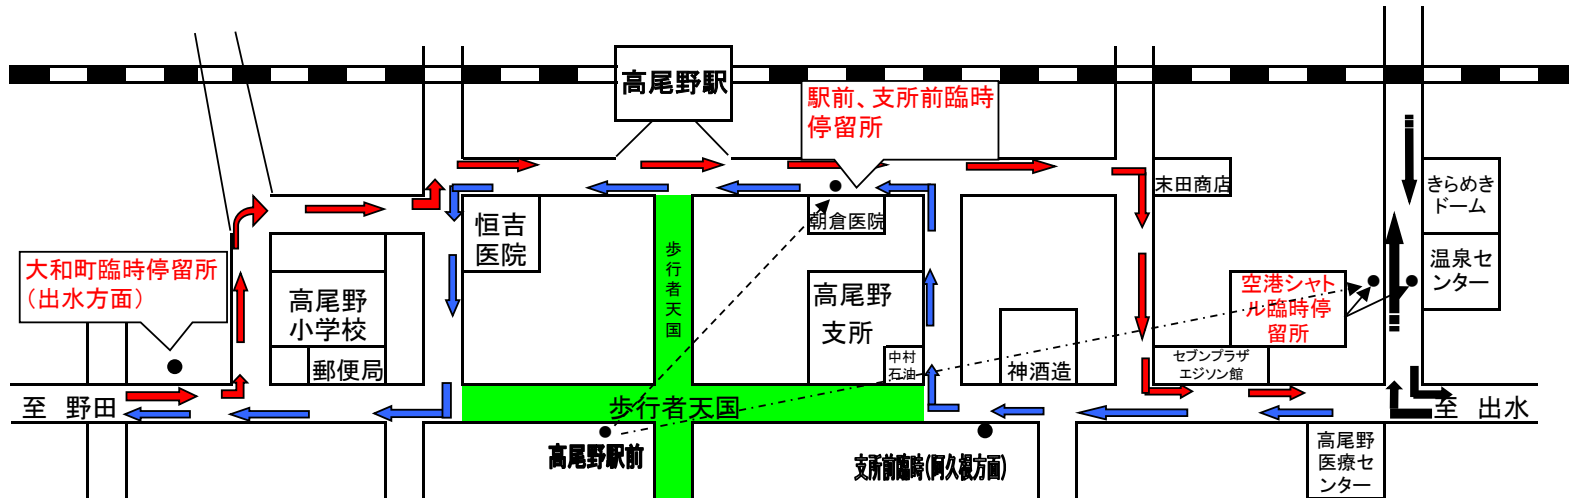

お知らせ

3月21日～22日(2日間) 高尾野「中の市」による迂回運行の為、大和町・高尾野駅前・高尾野支所前バス停では、下記時間帯はバスの乗降は出来ませんので**臨時停留所**をご利用ください。

3月21日(火) 7:00～19:00

3月22日(水) 8:30～19:00

- ➡ 出水方面行き バスルート
- ➡ 阿久根方面行き バスルート
- ➡ 空港シャトル

問い合わせ先
南国交通(株)出水営業所
0996-62-1626