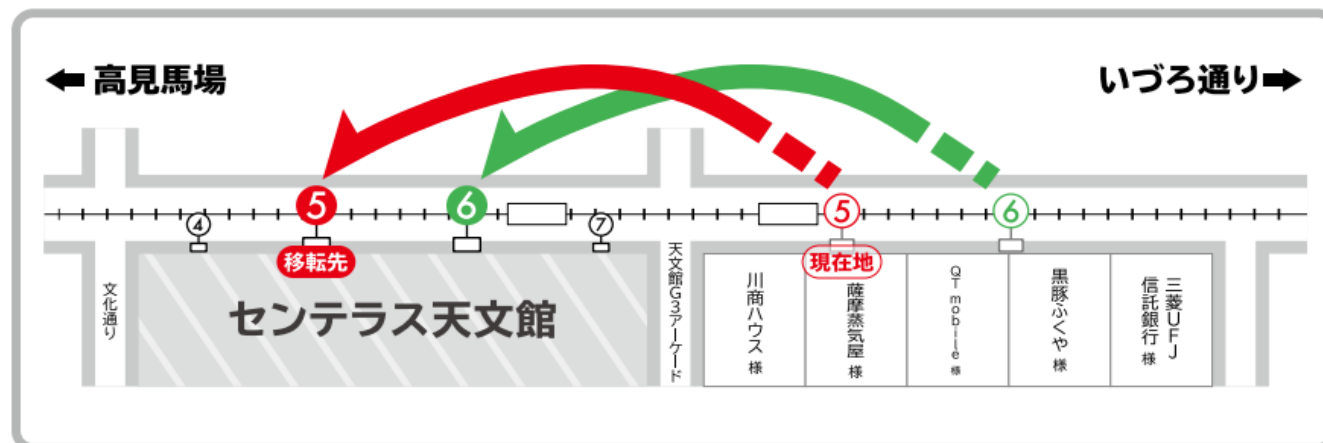

2022年3月1日より 天文館バス停が移動します

お知らせ 千日町再開発完成のため

“天文館バス停”が移動します

期間 2022.3月1日より

⑤番 鹿児島中央駅 経由 ⑥番 国道3号線 経由 移動します

ご不明な点は各バス会社へお問合せ下さい。鹿児島県バス協会

⑤鹿児島中央駅 経由

鹿児島中央駅
西郷・武岡・石谷
方面

⑥国道3号線 経由

鹿児島アリーナ行き