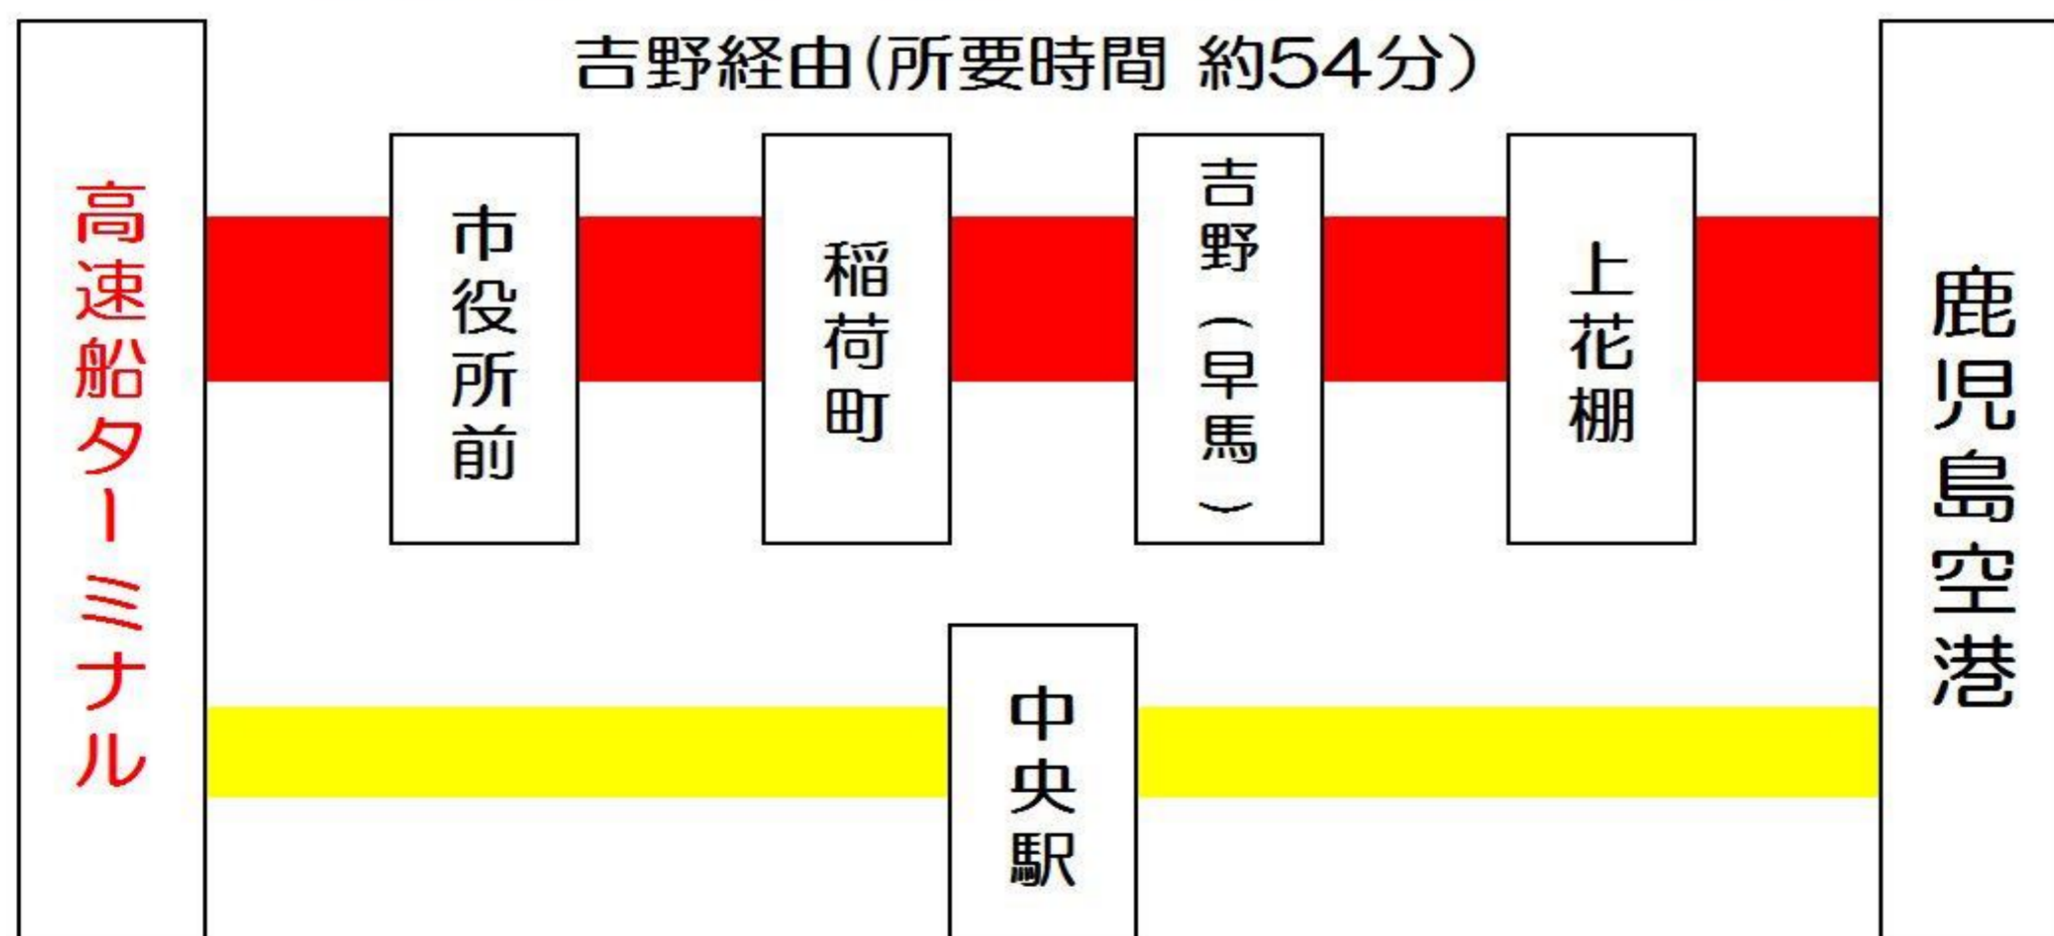

空港行き特急バス通過予定時刻表

平成27年4月1日現在

行先	鹿児島空港 For Kagoshima Airport	
	吉野経由 VIA YOSHINO	中央駅よりノンストップ NON-STOP
8	51	
9		
10	06 51	
11		
12	06 51	45
13		
14	06 51	
15		55
16	06	
17	15	
18	10	

空港連絡バスをご利用のお客様へ経路のご案内

中央駅よりノンストップ (所要時間 約55分)

料金 大人 **1250円** 小人 **630円** 高速船ターミナル 停留所
fare adult child JetFoil terminal

運賃は前払いです。乗車前にご準備下さい。

道路事情等により遅れる場合がありますのであらかじめご了承ください。

南国交通(株)といわさきバスネットワーク(株)の共同運行となります。

南国交通 (エアポートシャトル) TEL: 0995-58-2341
いわさきバスネットワーク (空港リムジン) TEL: 099-247-2341