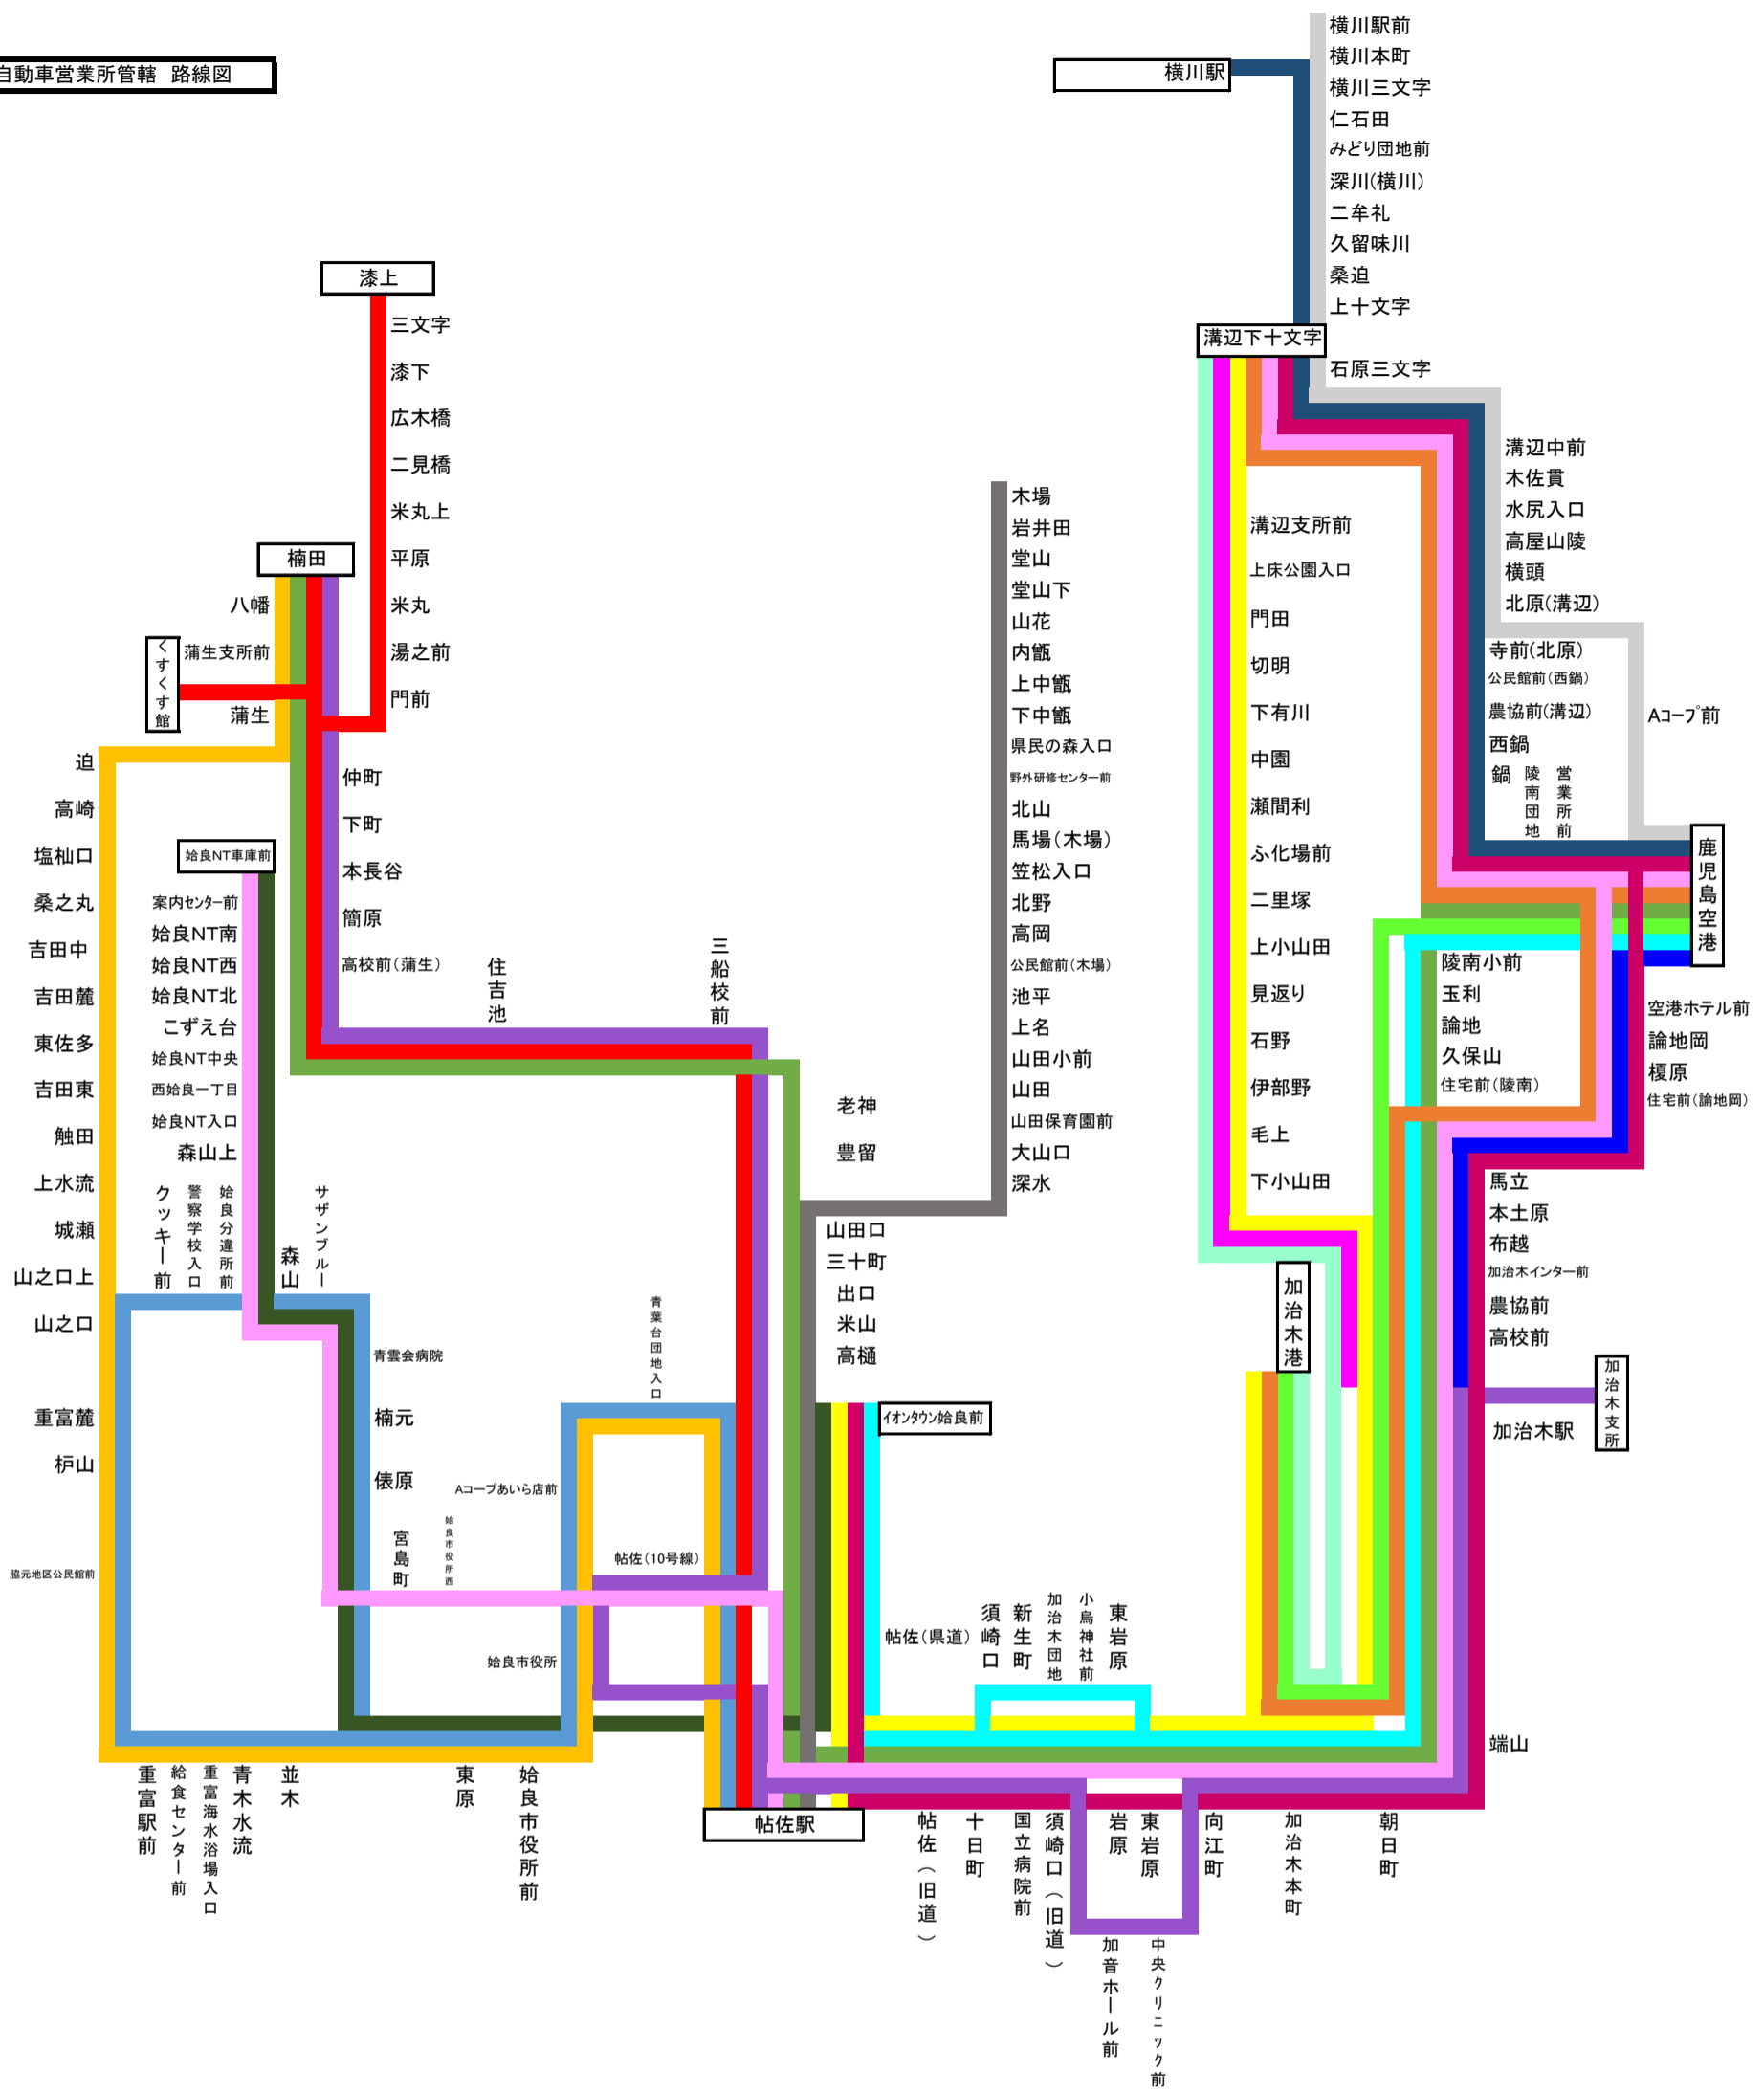

空港自動車営業所管轄 路線図

- | | |
|---|--|
| <ul style="list-style-type: none"> ■ 帖佐駅・蒲生・楠田・漆 ■ 始良小循環 ■ 始良大循環 ■ 木場・青葉台 ■ 帖佐・加治木港・住宅前(論地岡)・鹿児島空港・溝辺下十文字 ■ 帖佐・加治木港・下有川・溝部下十文字 ■ 帖佐・加治木港・住宅前(論地岡)・鹿児島空港・溝辺下十文字 ■ 営業所前・溝辺下十文字・横川駅 ■ 始良3庁会間巡回バス | <ul style="list-style-type: none"> ■ 始良NT車庫前・青雲会病院・始良イオン前 ■ 大口・鹿児島空港 ■ 溝辺下十文字・鹿児島空港・論地岡・始良ニュータウン車庫前 ■ 加治木支所・下有川・溝辺下十文字 ■ 加治木港・下有川・溝辺下十文字 ■ 加治木港・馬立・陵南小・鹿児島空港 ■ 加治木駅・論地岡・鹿児島空港 ■ 帖佐・論地岡・鹿児島空港・鍋・溝辺下十文字 |
|---|--|