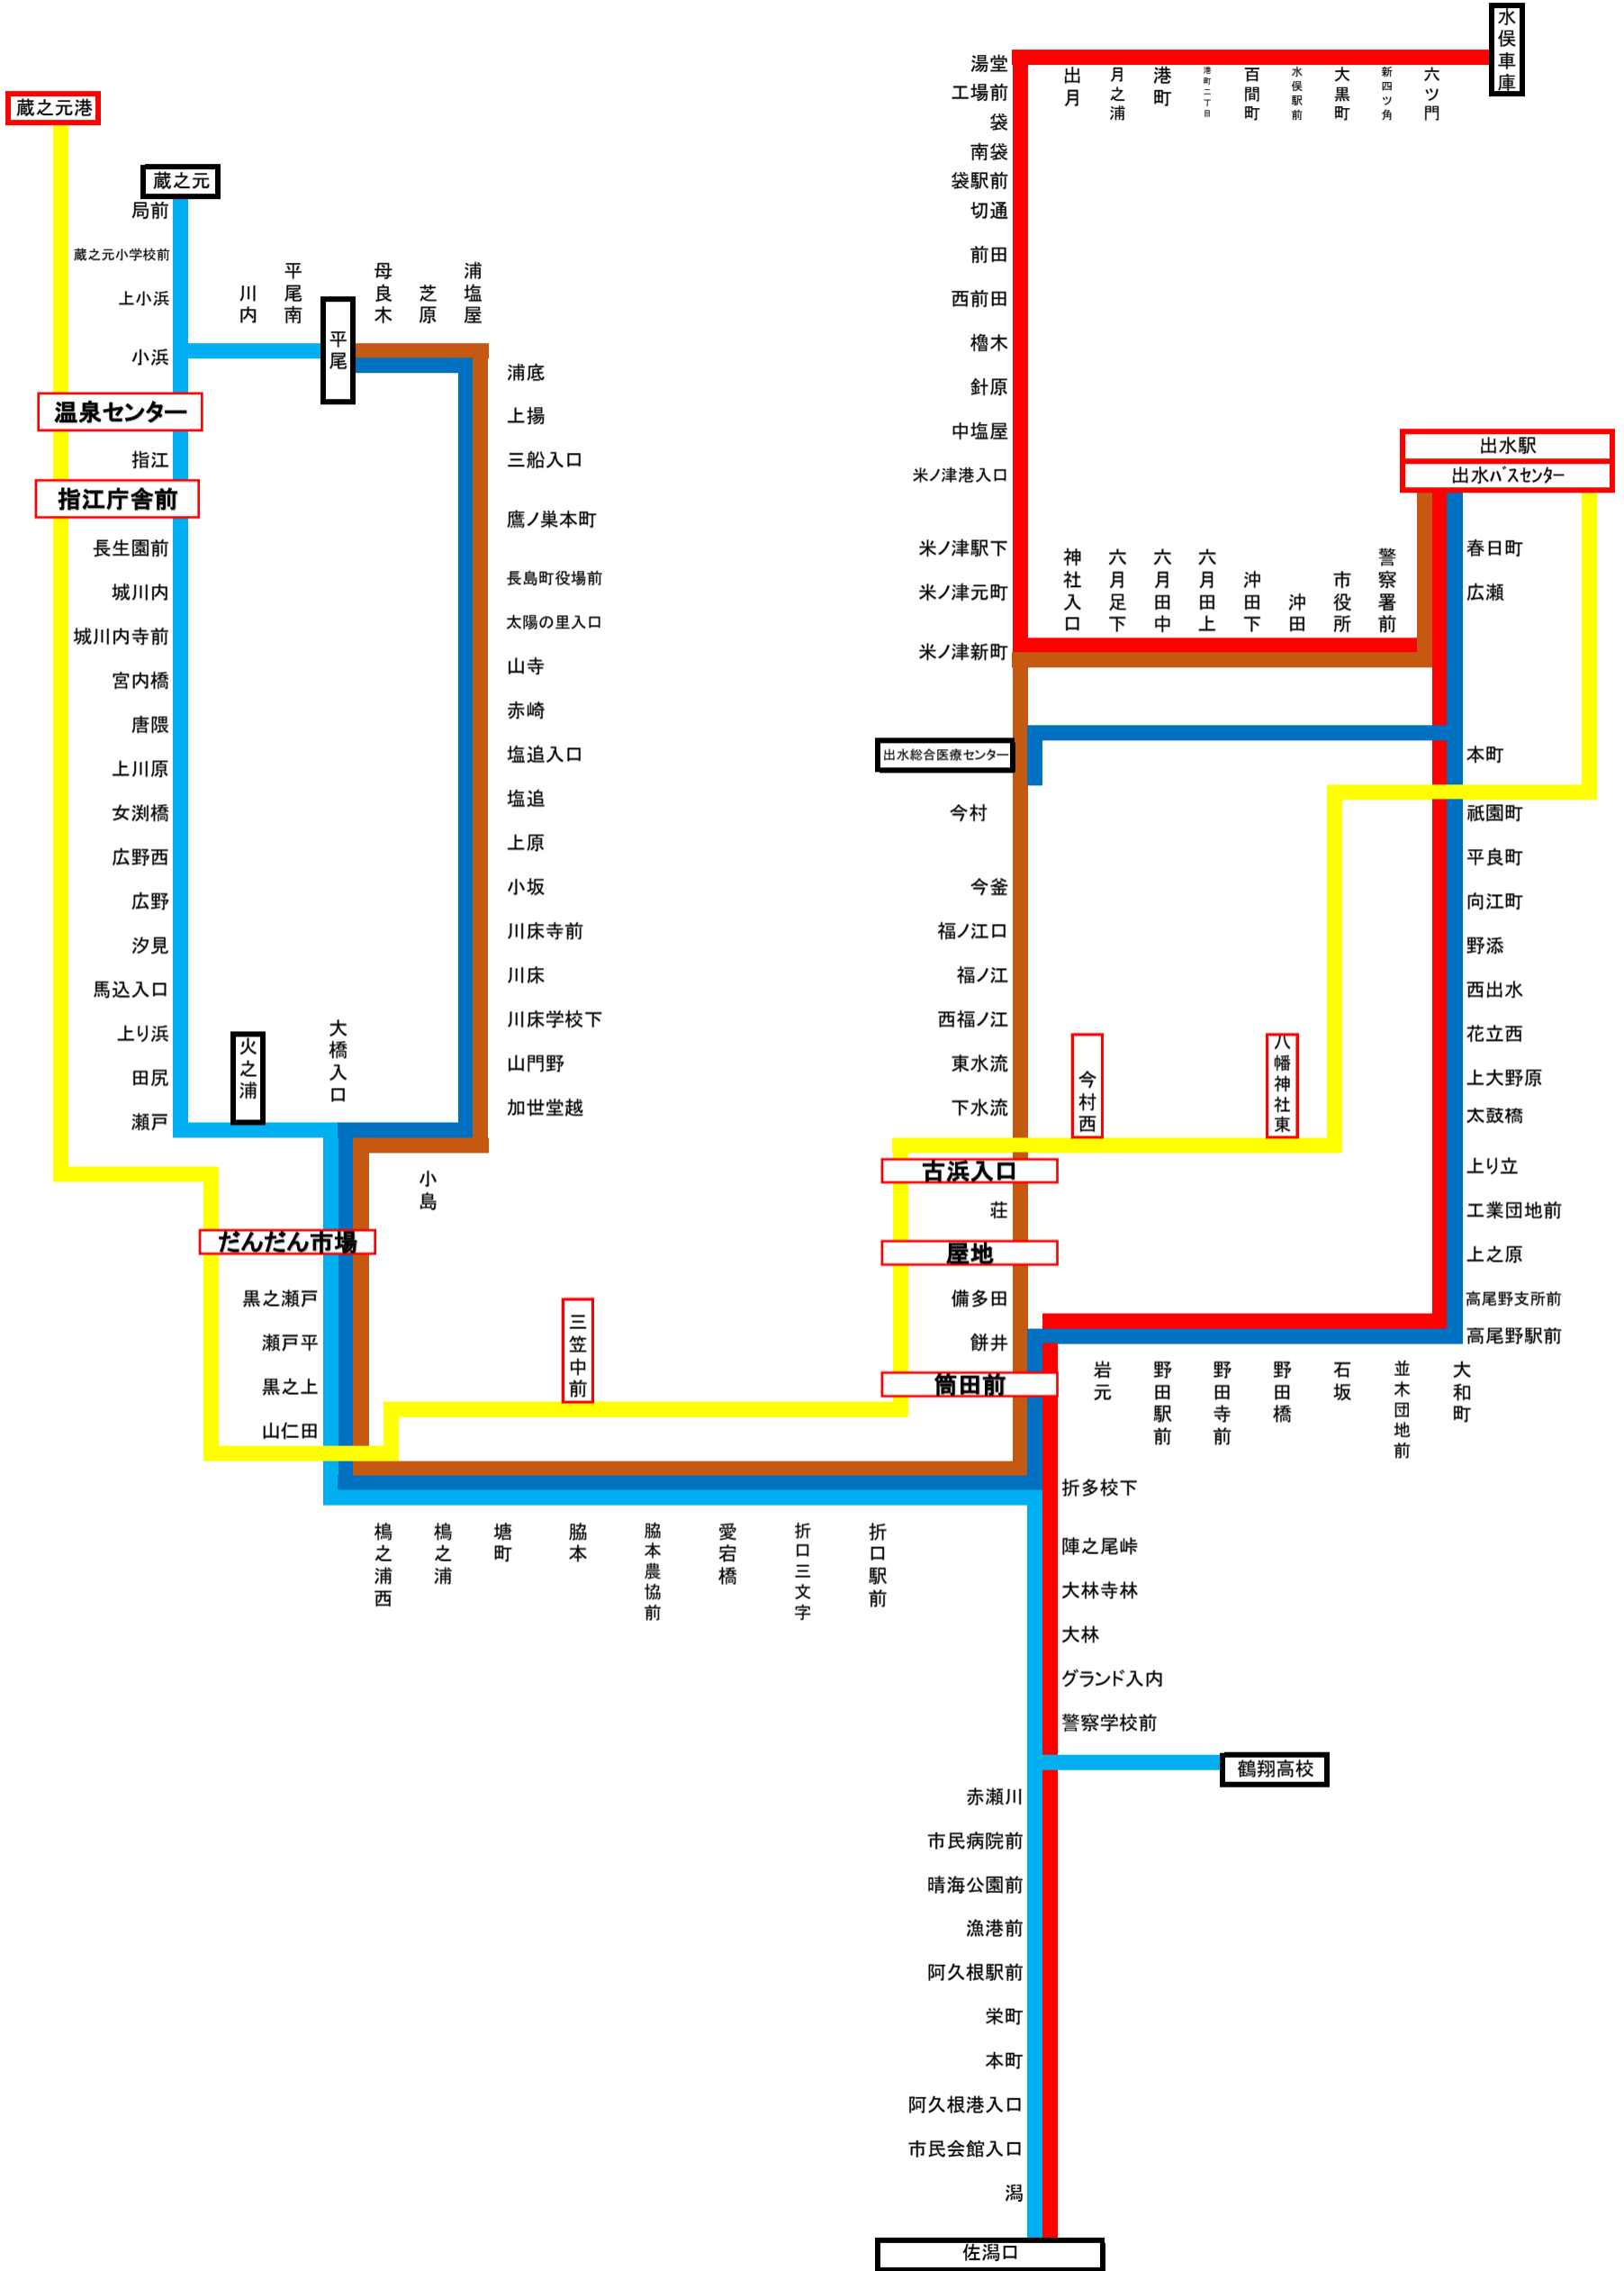

# 出水営業所管轄 路線図

- 1 平尾 ~ だんだん市場前 ~ 折多校下 ~ 高尾野駅前 ~ 出水駅・出水BC ~ 出水総合医療センター
- 2 平尾 ~ だんだん市場前 ~ 折多校下 ~ 米ノ津新町 ~ 出水駅
- 3 蔵之元 ~ だんだん市場前 ~ 折多校下 ~ 鶴翔高校・阿久根駅 ~ 佐潟口
- 4 水俣車庫 ~ 米ノ津新町 ~ 本町 ~ 高尾野駅前 ~ 折多校下 ~ 阿久根駅前 ~ 佐潟口
- 8 天草ロマンシャトルバス