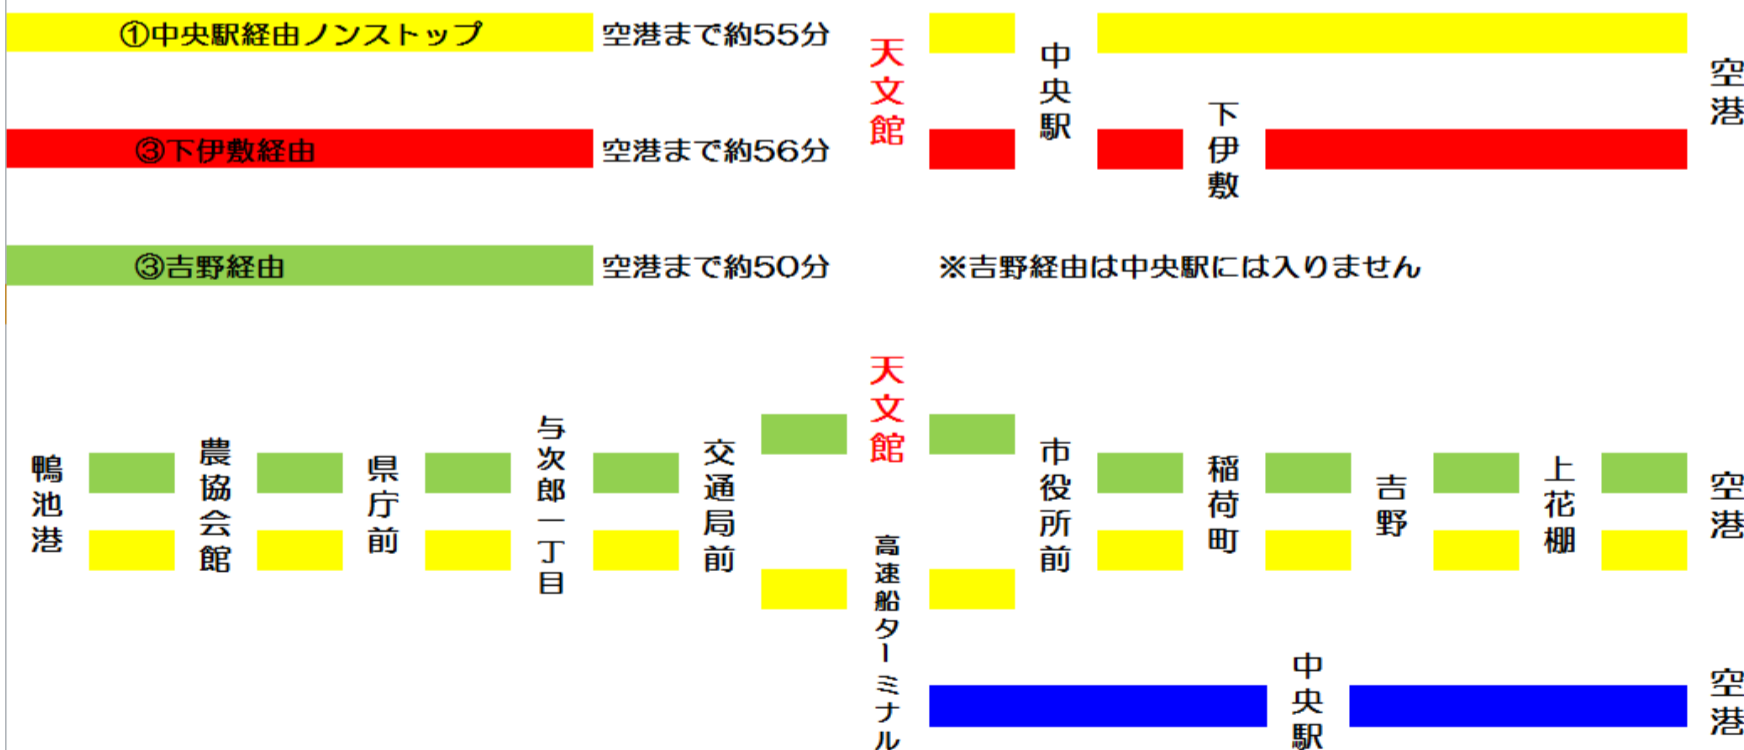

空港行き特急バス通過予定時刻表

(乗車専用/Departure Only)

平成27年4月1日現在

行先	鹿 児 島 空 港 For Kagoshima Airport											
	中央駅経由ノンストップ NON-STOP					下伊敷経由 VIA SHIMOISHIKI			吉野経由 VIA YOSHINO			
6	10	35	45			25			15	55		
7	30					05			15	45		
8	00	15	45			30						
9	00	30				45						
10	00	15	25	45	55							
11	30	45				05						
12	15	30				00	55					
13	05	15				45						
14	00	15	30	45								
15	15	30	45			00						
16	05	30	45			15						
17	00	15	30	45	55							
18	05	15	25	35								

空港連絡バスをご利用のお客様へ経路のご案内

運行時刻につきましては、各航空会社の出発時刻に対応した時間となっております。
詳細は各事業所へお問合せ下さい。

南国交通 (エアポートシャトル) TEL: 0995-58-2341
いわさきバスネットワーク (空港リムジン) TEL: 099-247-2341

料金 大人 **1250円**
fare adult

小人 **630円**
child

天文館 停留所
tenmonkan