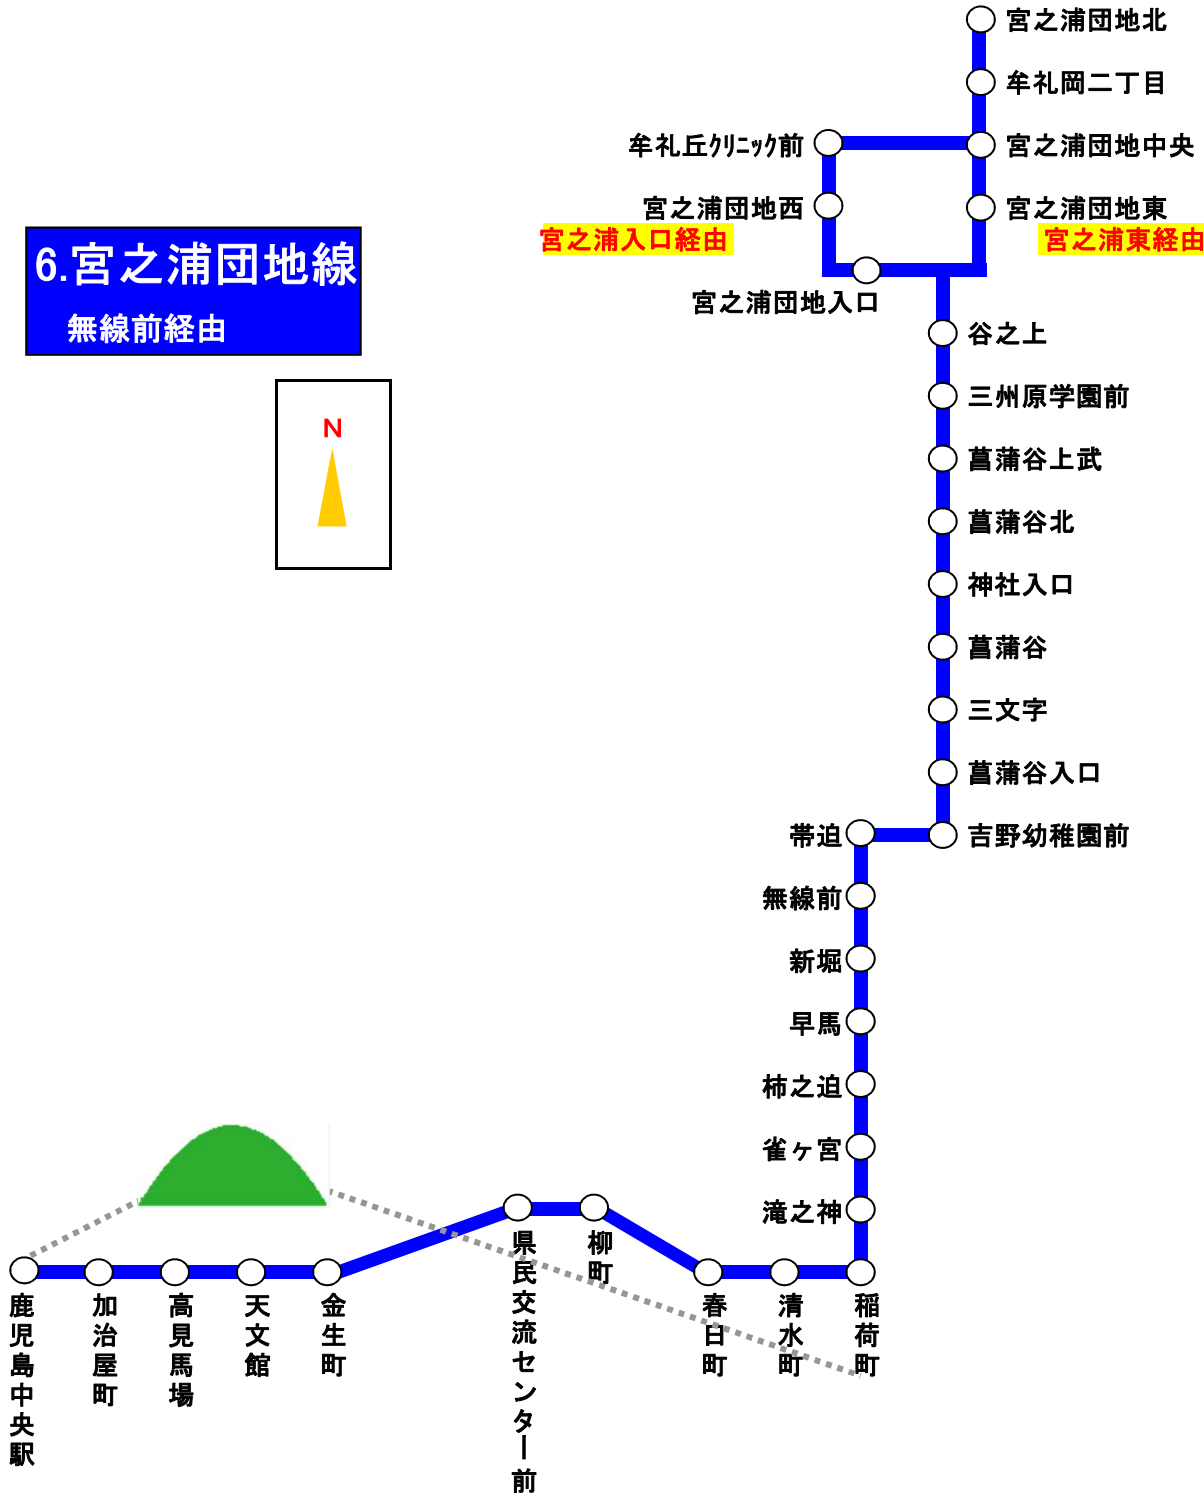

6.宮之浦団地線

無線前經由

本港区 北埠頭