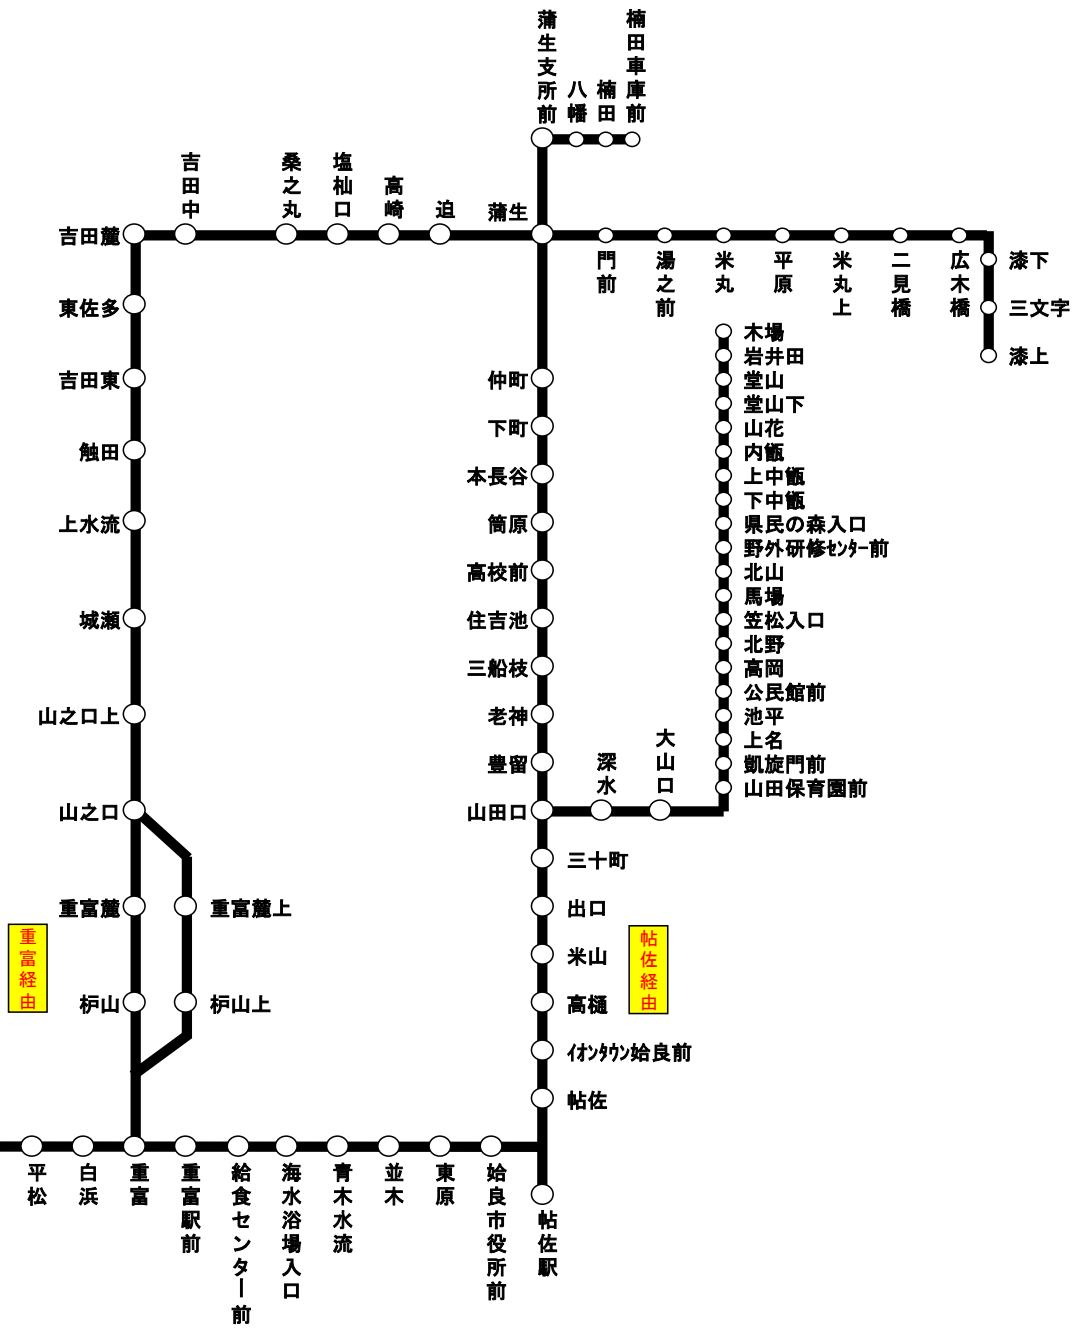

10.10号線方面
仙巖園・蒲生・松川内・黒木三文字

本港区 北埠頭